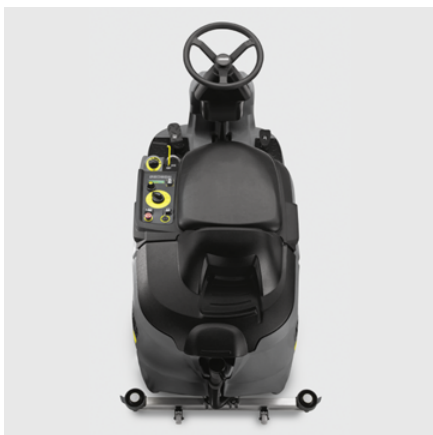

B 90 R CLASSIC BP PACK

De B 90 R Classic Bp Pack zitschrob-/zuigmachine op batterij is compact, veelzijdig, heeft een grote reservoirinhoud en variabele werkbreedtes (55-75 cm).

Made in Germany

Bestelnr.

1.161-307.0

- Uiterst gebruiksvriendelijk
- Met bedrijfsurenteller
- Voor onderhoudsreiniging

Technische gegevens

EAN Code		4039784497856
Aandrijving		Batterij
Werkbreedte borstels	mm	550 - 750
Werkbreedte zuigen	mm	850 - 940
Schoon-/vuilwaterreservoir	l	90 / 90
Vuilreservoir	l	5, 7
Batterijtype		Onderhoudsvrij
Batterij	V / Ah	24 / 170
Looptijd batterijen	u	max. 3,5
Stroomvoorziening voor batterijlader	V / Hz	230 / 50 - 60
Borsteldruk	g/cm ² / kg	20 - 315 / 28 - 37
Waterverbruik	l/min	3,5
Geluidsniveau	dB(A)	69
Toegestaan totaal gewicht	kg	460
Afmetingen (l x b x h)	mm	1450 x 800 x 1200

Dit apparaat vereist instructies.

Uitrusting

Aandrijving	■
Incl. batterij en inbouwoplader	■
Automatische waterstop	■
2-tank-systeem	■

■ Bij de levering inbegrepen

Extreem wendbaar

- Door de bijzonder korte en smalle constructie is de machine ondanks het grote watervolume uiterst wendbaar en gemakkelijk te manoeuvreren.
- Met de 90°- stuurinrichting zijn draaimanoeuvres ter plaatse mogelijk.
- Een laag zwaartepunt zorgt voor een goede grip op de vloer.