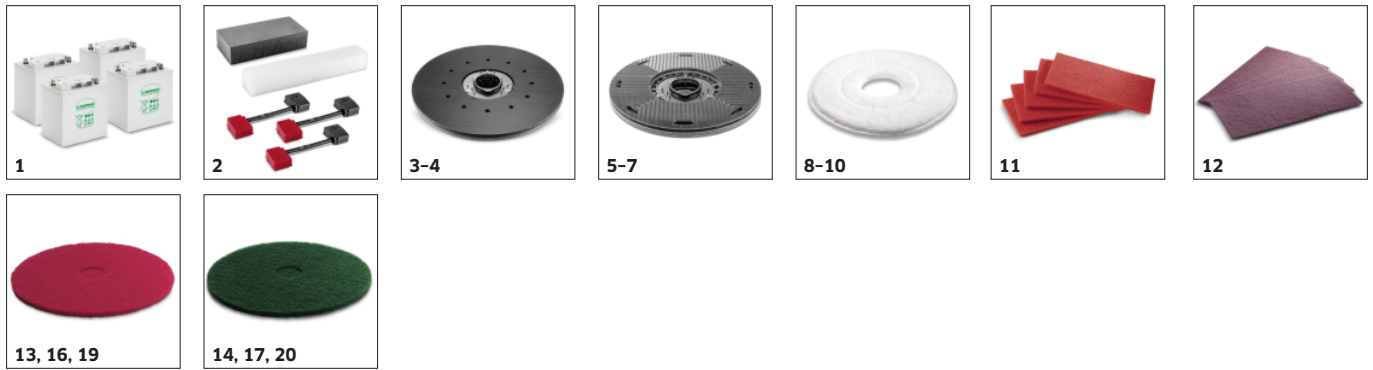

TOEBEHOREN VOOR B 90 R CLASSIC BP PACK 1.161-307.0

		Bestelnr.	Beschrijving	
BATTERIJEN EN LAADAPPARATEN				
Batterijen				
Batterijset, 24 V, 170 Ah, Onderhoudsvrij	1	2.815-092.0	Batterijset met voltage van 24 V en capaciteit van 170 Ah (C5). Bestaande uit meerdere onderhoudsvrije enkele AMG-batterijen.	■
Toebehoren voor batterijen				
Installatieset batterij	2	2.638-064.0	Installatieset om de batterijset te installeren in een machine. Incl. 3 aansluitkabels en 2 beugels.	■
DISCPADS/PADHOUDERS				
Padhouder				
Padhouder STRONG, 375 mm	3	4.762-591.0	Vereist bij gebruik van melaminepads, maar ook geschikt voor normale pads. Padhouder met extra veel haken om pads op hun plaats te houden. Extra sterke bevestiging van de pad op de padhouder van reinigingskop D 75. 2 stuks vereist.	☐
Padhouder STRONG, 335 mm	4	4.762-590.0	Vereist bij gebruik van melaminepads, maar ook geschikt voor normale pads. Padhouder met extra veel haken om pads op hun plaats te houden. Extra sterke bevestiging van de pad op de padhouder van reinigingskop D 65. 2 stuks vereist.	☐
Meeneemschijf, 375 mm	5	4.762-447.0	Passend voor de D 75	☐
Meeneemschijf, 335 mm	6	4.762-446.0	passend op de D 65	☐
Meeneemschijf, 280 mm	7	4.762-445.0	passend op de D 55	☐
Microvezelpad				
Microvezelpads, Wit, 381 mm, 5 x	8	6.371-078.0	5 microvezelpads, wit met middengat, diameter 381 mm. Uitmuntende reinigingskracht. Ook voor effectieve reiniging van fijn aardewerken tegels. Geschikt voor bv. D 75, BD 75/140 R en BD 40/25 C.	☐
Microvezelpad, Wit, 356 mm, 5 x	9	6.369-959.0	Microvezelpad voor een betrouwbare en zachte verwijdering van grauwsluier. Ideaal voor fijne stenen tegels.	☐
Microvezelpad, Wit, 280 mm, 5 x	10	6.369-120.0		☐
Pads				
Pad, middelzacht, rood, 650 mm, 5 x	11	6.371-000.0	Rode, standaard discpad voor een regelmatige onderhoudsreiniging.	☐
Pad, hard, bruin, 650 mm, 5 x	12	4.642-025.0	Zeer schurende discpad voor chemicalienvrije verzorgingsfilm en decoating.	☐
Pad, middelzacht, rood, 381 mm, 5 x	13	6.369-791.0	Rode, standaard discpad voor een regelmatige onderhoudsreiniging.	☐
Pad, middelhard, groen, 381 mm, 5 x	14	6.369-790.0	Groene, schurende discpad zowel voor de diepreiniging als voor de verwijdering van kleverig vuil.	☐

■ Bij de levering inbegrepen   ☐ Beschikbaar toebehoren