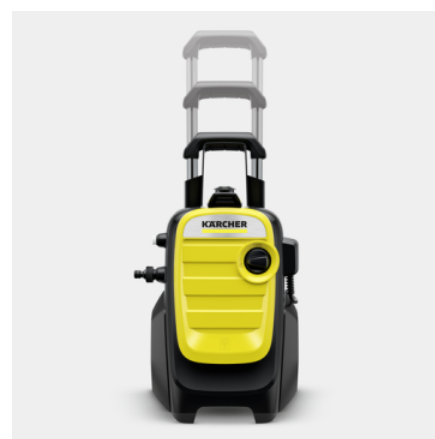

K 7 COMPACT HOME

Compact en handig: de hogedrukreiniger K 7 Compact Home met watergekoelde motor. Voor frequent gebruik en sterke vervuiling, bijv. op terrassen, in zwembaden, op fietsen of grote auto's.

Uitrusting

Home kit		K 7 Smart: T 7 oppervlaktreiniger, steen- en gevelreiniger, 3-in-1, 1l
Hogedrukpistool		G 180 Q
Vario Power Jet		■
Vuilvrees		■
Hogedrukslang	m	10 / PremiumFlex Anti-Twist slang
Quick connect aan de machine		■
Detergent aanbrengen via		Aanzuigslang
Telescopisch handvat		■
Watergekoelde motor		■
Geïntegreerde water fijnfilter		■
Adapter tuinslang 3/4"		■

■ Bij de levering inbegrepen

Doordacht opbergconcept

- De slang kan worden opgewikkeld en met een rubberen band vastgezet worden die voor het volgende gebruik snel verwijderd kan worden.

Watergekoelde motor en indrukwekkende prestaties

- De watergekoelde motor maakt indruk met de lange levensduur en het grote vermogen.

Telescopisch handvat

- De aluminium telescoopgreep kan voor het vervoer worden uitgetrokken en bij het opbergen weer worden ingeschoven.