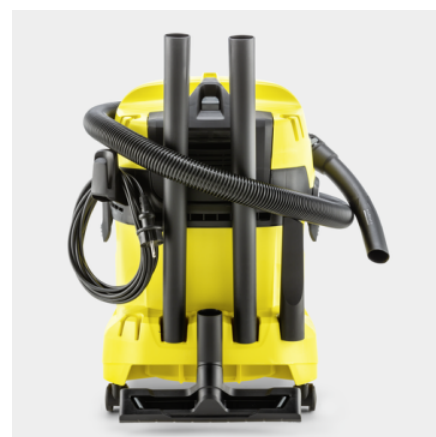

Praktische opbergplaats voor kabel en toebehoren

- Ruimtebesparende, veilige en gemakkelijk toegankelijke opbergruimte voor accessoires.
- De stroomkabel kan veilig worden opgeborgen door middel van geïntegreerde kabelhaken.