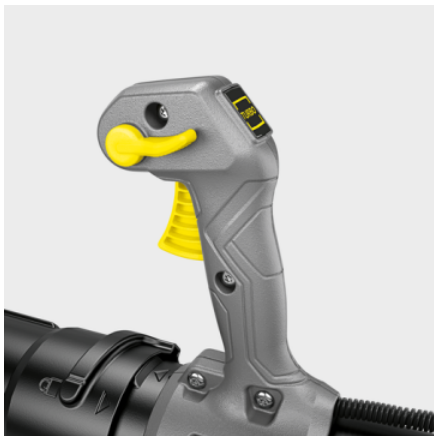

LB 1060/36 BP

Comfortabel om op uw rug te dragen met praktisch geen trillingen. Met deze battery-aangedreven rugzakbladblazer LBB 1060/36 Bp kan u blijven werken zonder moe te worden. Krachtig en stil, ideaal voor grote oppervlakken.

Bestelnr. 1.042-509.0

- Motor zonder koolborstels
- De stilste en krachtigste rugzakbladblazer in zijn klasse.
- Weinig trillingen dankzij de veerbelaste bladblazer

Technische gegevens

EAN Code		4054278634685
Battery platform		36 V Battery platform
Luchtdebiet	m³/u	1060
Luchtsnelheid	m/s	max. 65
Blaaskracht	N	19
Toerentalregeling		variabel
Stroomsoort	V	36
Werktijd per batterijlading	min	max. 30 (6,0 Ah) / max. 40 (7,5 Ah)
Gewicht zonder toebehoren	kg	8,8
Gewicht (incl. doos)	kg	10,8
Afmetingen (l x b x h)	mm	1597 x 546 x 470

Uitrusting

Variante	Batterij en lader niet inbegrepen
Standaard blaaspijp met metalen schraper	■
■ Bij de levering inbegrepen	

Traploos instelbare snelheid en turbo-knop

- Geoptimaliseerde aanpassing van de blaassnelheid en verhoging van de prestaties wanneer dat nodig is.
- Maximale controle bij het verwijderen van hardnekkig gebladerte en vuil.

Lange bedieningstijd

- Twee batterij-compartimenten voor bijzonder lange gebruikperiodes.
- Perfect voor een professioneel gebruik.

Handig om op uw rug te dragen

- Werken in alle comfort dankzij de gevulde schouderbanden.
- Slim ergonomisch design voor lange werktijden.