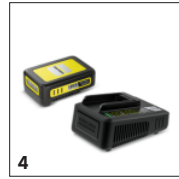

Vervanging van de schaar zonder gereedschap.

- Dankzij het intelligent ontworpen schroefstelsel.

Diamantgeslepen messen met dubbelzijdige snijkanten

- Zorgt voor precieze resultaten.

TOEBEHOREN VOOR GSH BATTERY 18-20 1.444-200.0