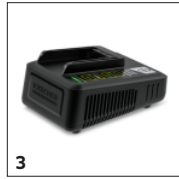

TOEBEHOREN VOOR GSH BATTERY 18-20 1.444-200.0

		Bestelnr.	Beschrijving	
BATTERIJEN				
Batterij 18 V / 2,5 Ah	1	2.445-034.0	De 18 V / 2,5 Ah Battery Power verwisselbare batterij met innovatieve Real Time Technology incl. LCD-display voor weergave van laadniveau. Geschikt voor alle apparaten uit het 18 V Kärcher batterijplatform.	☐
Batterij 18 V / 5,0 Ah	2	2.445-035.0	De 18 V / 5,0 Ah Battery Power verwisselbare batterij met innovatieve Real Time Technology incl. LCD-display voor weergave van laadniveau. Geschikt voor alle apparaten uit het 18V Kärcher batterijplatform.	☐
BATTERIJ OPLADERS				
Snellader 18V batterij	3	2.445-032.0	Deze snellader laadt alle 18 V/2,5 Ah Kärcher Battery Power verwisselbare batterijen op tot 80% in amper 44 minuten en hij kan gebruikt worden voor alle batterijen uit het 18 V Kärcher batterijplatform.	☐
STARTERSKIT BATTERIJEN EN BATTERIJ-OPLADERS				
Starter kit 18V-2,5Ah Battery + snellader	4	2.445-062.0	Battery Power starterspakket incl. 18V / 2,5Ah Battery Power verwisselbare batterij met innovatieve Real Time Technologie en 18V snellader. Voor alle apparaten in het Kärcher 18V-batterijplatform.	☐
Starter kit 18V-5,0Ah Batterij + snellader	5	2.445-063.0	Battery Power starterspakket incl. 18V / 5,0Ah Battery Power verwisselbare batterij met innovatieve Real Time Technologie en 18V snellader. Voor alle apparaten in het Kärcher 18V-batterijplatform.	☐
BATTERIJEN				
Battery Power+ 18/30	6	2.445-042.0	Met Real Time Technologie via LCD-scherm: Zeer krachtige Battery Power+ 18 V lithium-ion batterij. Lange looptijden dankzij de capaciteit van 3,0 Ah. Met spanningsbewaking en IPX5 bescherming.	☐

■ Bij de levering inbegrepen   ☐ Beschikbaar toebehoren   ☐ Reinigingsmiddelen.