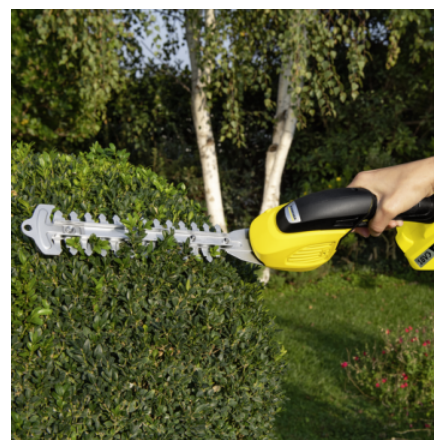

GSH BATTERY 18-20

De draadloze GSH 18-20 Battery 2-in-1 gras- en buxusschaar snijdt gazonranden met precisie en snoeit struiken in elegante vormen. Batterij en lader niet inbegrepen in deze versie.

Bestelnr. 1.444-200.0

- Werkt op batterij; batterij en batterijlader beschikbaar als optionele accessoires
- Te gebruiken met het Kärcher 18 V batterijplatform
- 2-in1 functie: moeiteloos schakelen tussen gras- en struikmessen

* Lopende meters, bladlengte

Uitrusting

Variante	Batterij en lader niet inbegrepen
Heggenschaar	■
Grasschaar	■
Ophangoog	■
Mesbescherming	■

■ Bij de levering inbegrepen

Twee-in-één functie

- Gemakkelijk switchen tussen de grasschaar en de heggenschaar, als het nodig is voor het werk in kwestie.

Vervanging van de schaar zonder gereedschap.

- Dankzij het intelligent ontworpen schroefstelsel.

Diamantgeslepen messen met dubbelzijdige snijkanten

- Zorgt voor precieze resultaten.

TOEBEHOREN VOOR GSH BATTERY 18-20 1.444-200.0