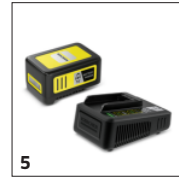

Vervanging van de schaar zonder gereedschap.

- Dankzij het intelligent ontworpen schroefstelsel.

Diamantgeslepen messen met dubbelzijdige snijkanten

- Zorgt voor precieze resultaten.

TOEBEHOREN VOOR GSH BATTERY 18-20 1.444-200.0