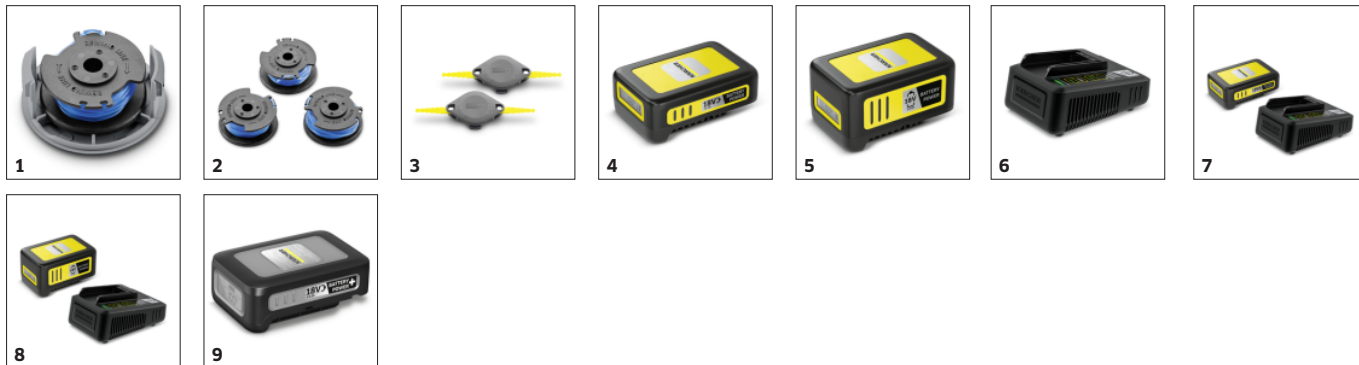

Aanpasbare trimmerkop

- Ergonomische trimmeroplossing, zelfs onder lage obstakels zoals tuinbanken.

TOEBEHOREN VOOR LTR 18-30 BATTERY 1.444-310.0

		Bestelnr.	Beschrijving	
KANTENTRIMMER				
Spool kantentrimmer 18V	1	2.444-014.0	De spool met praktische dop en gedraaid trimmerkoord zorgt voor goede resultaten op moeilijk bereikbare plaatsen. Het is geschikt voor alle 18V Kärcher draadloze kantentrimmers.	<input checked="" type="checkbox"/>
Set 3 spoelen kantentrimmer 18V	2	2.444-016.0	De spool (in een set met 3 stuks geleverd) met gedraaide snijdraad zorgt voor nette resultaten op moeilijk bereikbare plaatsen. Het is geschikt voor alle 18V Kärcher draadloze kantentrimmers.	<input type="checkbox"/>
Set van 2 messen voor kantentrimmer LTR Battery	3	2.444-022.0	Is er ongecontroleerde groei in je tuin op moeilijk bereikbare plaatsen? Niet nadat het dubbelzijdig trimmerblad aan het werk is gegaan. Het blad is ontworpen om te worden gebruikt bij alle 18V en 36V Kärcher draadloze kantentrimmers.	<input type="checkbox"/>
BATTERIJEN				
Batterij 18 V / 2,5 Ah	4	2.445-034.0	De 18 V / 2,5 Ah Battery Power verwisselbare batterij met innovatieve Real Time Technology incl. LCD-display voor weergave van laadniveau. Geschikt voor alle apparaten uit het 18 V Kärcher batterijplatform.	<input type="checkbox"/>
Batterij 18 V / 5,0 Ah	5	2.445-035.0	De 18 V / 5,0 Ah Battery Power verwisselbare batterij met innovatieve Real Time Technology incl. LCD-display voor weergave van laadniveau. Geschikt voor alle apparaten uit het 18V Kärcher batterijplatform.	<input type="checkbox"/>
BATTERIJ OPLADERS				
Snellader 18V batterij	6	2.445-032.0	Deze snellader laadt alle 18 V/2,5 Ah Kärcher Battery Power verwisselbare batterijen op tot 80% in amper 44 minuten en hij kan gebruikt worden voor alle batterijen uit het 18 V Kärcher batterijplatform.	<input type="checkbox"/>
STARTERSKIT BATTERIJEN EN BATTERIJ-OPLADERS				
Starter kit 18V-2,5Ah Battery + snellader	7	2.445-062.0	Battery Power starterspakket incl. 18V / 2,5Ah Battery Power verwisselbare batterij met innovatieve Real Time Technologie en 18V snellader. Voor alle apparaten in het Kärcher 18V-batterijplatform.	<input type="checkbox"/>
Starter kit 18V-5,0Ah Batterij + snellader	8	2.445-063.0	Battery Power starterspakket incl. 18V / 5,0Ah Battery Power verwisselbare batterij met innovatieve Real Time Technologie en 18V snellader. Voor alle apparaten in het Kärcher 18V-batterijplatform.	<input type="checkbox"/>
BATTERIJEN				
Battery Power+ 18/30	9	2.445-042.0	Met Real Time Technologie via LCD-scherm: Zeer krachtige Battery Power+ 18 V lithium-ion batterij. Lange looptijden dankzij de capaciteit van 3,0 Ah. Met spanningsbewaking en IPX5 bescherming.	<input type="checkbox"/>