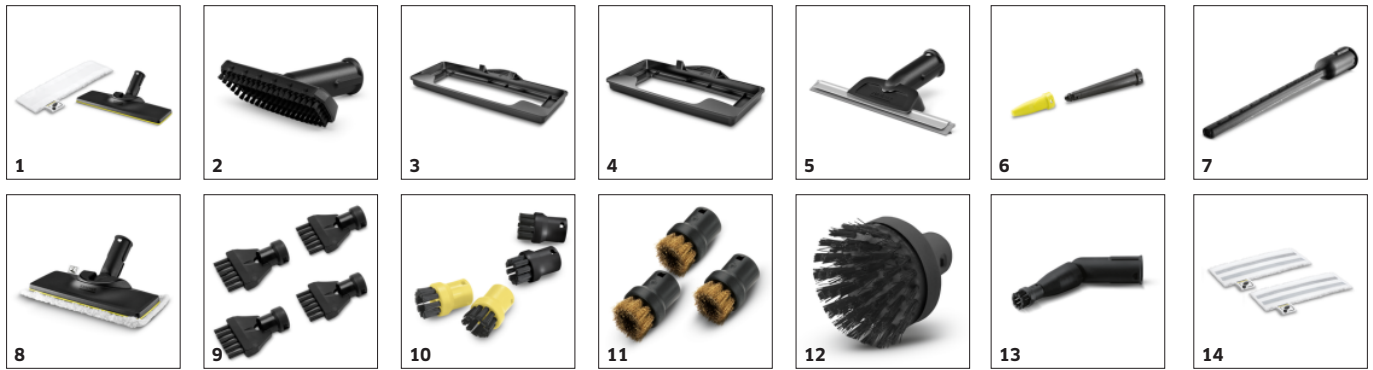

TOEBEHOREN VOOR SC 4 EASYFIX 1.512-450.0

		Bestelnr.	Beschrijving	
STOOMREINIGER / STOOMZUIGER / STRIJKSTATION				
Sproeiers				
Vloermondset EasyFix	1	2.863-267.0	Met handig klittenbandsysteem en bijbehorende microvezel vloerdoek: De doek kan worden verwijderd van het vloermondstuk EasyFix voor stoomreinigers zonder in contact te komen met het vuil.	■
Handsproeier	2	2.884-280.0	Handsproeier met extra borstels voor het reinigen van kleine ruimtes zoals douchecabines, wandtegels enz. Kan met of zonder overtrek gebruikt worden	■
Carpet glider	3	2.863-269.0	Frist ook de vezels van tapijtvloeren op: de carpet glider kan eenvoudig worden bevestigd aan het vloermondstuk EasyFix. Ideaal voor het reinigen van tapijten met stoom.	□
Carpet glider mini	4	2.863-298.0	Frist zelfs onregelmatig gevormde en moeilijk te bereiken tapijtoppervlakken op met behulp van stoom: de Mini carpet glider die moeiteloos kan worden bevestigd aan de EasyFix Mini vloerzuigmond zonder in contact te komen met enig vuil.	□
Ruitensproeier	5	2.863-025.0	Ruitensproeier voor een zeer eenvoudige en grondige reiniging van glas, ramen en spiegels met uw stoomreiniger.	□
Powersproeierset	6	2.863-263.0	De powersproeierset bestaat uit een powersproeier en een verlengstuk. Perfect voor moeiteloos en milieuvriendelijk reinigen van lastig bereikbare plekken zoals hoeken en spleten.	□
Textielsproeier	7	2.863-233.0	De textielsproeier verfrist stoffen en verwijdert kreuken uit kledij. Zeer effectief voor het verwijderen van geuren. Met geïntegreerde plujsjesverwijderaar.	□
Vloermondstukset EasyFix Mini	8	2.863-280.0	Met het handige klittenbandsysteem en compatibele microvezel-vloerdoek: de vloermondstukset EasyFix mini voor stoomreinigers maakt het mogelijk de doek te vervangen zonder in contact te komen met vuil. Vooral geschikt voor gebruik in kleine en moeilijk bereikbare plaatsen.	□
Borstelset				
Voegborstelset	9	2.863-324.0	Moeiteloze en efficiënte reiniging van spleten en voegen, zonder chemische reinigingsmiddelen: de praktische set met voegborstels bestaat uit vier zwarte borstels en is perfect voor het reinigen van voegen.	□
Ronde borstelset	10	2.863-264.0	Praktische set ronde borstels met twee zwarte en twee gele borstels. Perfect voor gebruik in verschillende gebieden.	□
Ronde borstelset met messing borstelharen	11	2.863-061.0	Ronde borstelset met messing borstelharen voor de verwijdering van hardnekkig en aangekoekt vuil. Ideaal voor gevoelige oppervlakken	□
Grote, ronde borstel	12	2.863-022.0	Gebruik de grote ronde borstel om grote oppervlakken in geen tijd schoon te maken.	□
Turbo stoomborstel	13	2.863-159.0	Gedaan met het verlende schrobwerk. De turbo stoomborstel zorgt voor een moeiteloze reiniging in de helft van de tijd. Hij maakt uw werk aanzienlijk gemakkelijker, vooral bij het reinigen van spleten, voegen en hoeken.	□
Doekensets				
Schurende doekenset voor EasyFix vloermond	14	2.863-309.0	De EasyFix schurende vloerreinigingsdoeken verwijderen hardnekkige vlekken van krasbestendige stenen vloeren. Het klittenbandsysteem maakt eenvoudige bevestiging mogelijk zonder contact met vuil.	□