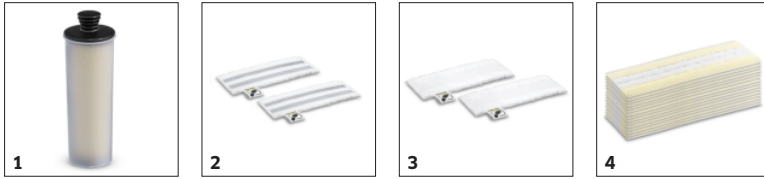

TOEBEHOREN VOOR SC 2 UPRIGHT EASYFIX 1.513-345.0

		Bestelnr.	Beschrijving	
STOOMREINIGER / STOOMZUIGER / STRIJKSTATION				
Overige				
Ontkalkingspatroon	1	2.863-018.0	Voor een snelle en efficiënte ontkalking van de Kärcher stoomreiniger SC 3 Easy Fix. - Gewoon insteken - en klaar is kees!	☒
Doekensets				
Schurende doekenset voor EasyFix vloermond	2	2.863-309.0	De EasyFix schurende vloerreinigingsdoeken verwijderen hardnekkige vlekken van krasbestendige stenen vloeren. Het klittenbandsysteem maakt eenvoudige bevestiging mogelijk zonder contact met vuil.	☐
Microvezel Vloerdoeken EasyFix	3	2.863-259.0	Wisselen van doek zonder enig contact met het vuil: de hoogwaardige Easyfix microvezel vloerdoek. Met klittenbandsysteem om de vloerdoeken snel en gemakkelijk aan het EasyFix vloermondstuk van de stoomreiniger te bevestigen en weer te verwijderen.	☐
SC set wegwerpdoeken EasyFix	4	2.863-299.0	Set van 15 wegwerpdoeken voor het vloermondstuk EasyFix, voor het snel en hygiënisch reinigen van harde oppervlakken. Met de gele klittenbandstrips kunnen de doeken eenvoudig worden bevestigd.	☐

☒ Bij de levering inbegrepen
☐ Beschikbaar toebehoren
☐ Reinigingsmiddelen.