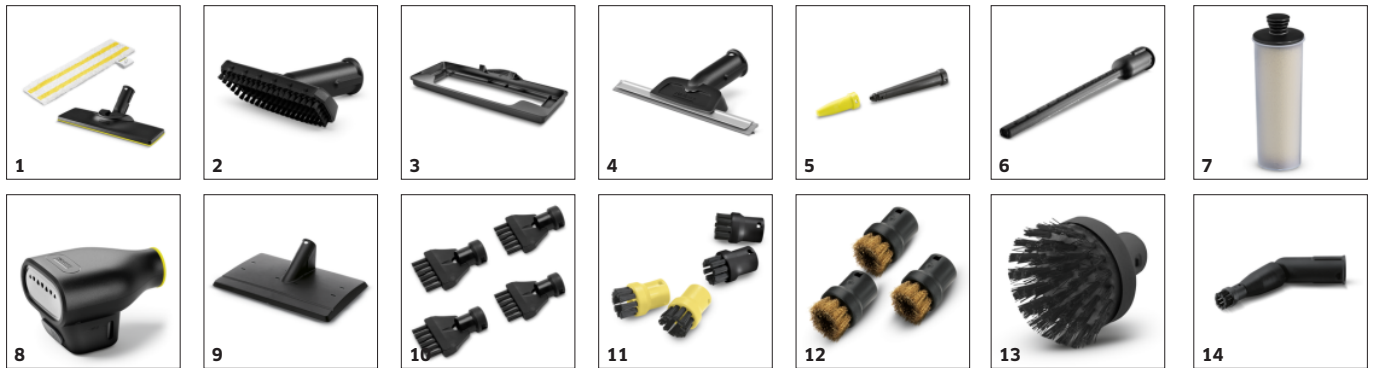

TOEBEHOREN VOOR SC 3 EASYFIX 1.513-650.0

		Bestelnr.	Beschrijving	
STOOMREINIGER / STOOMZUIGER / STRIJKSTATION				
Sproeiers				
Vloermondstukset EasyFix	1	2.863-337.0	Dankzij het handige klittenbandsysteem en de bijpassende vloerreinigingsdoek kunt u bij de EasyFix vloermondset voor stoomreinigers de doek verwisselen zonder in contact te komen met vuil.	■
Handsproeier	2	2.884-280.0	Handsproeier met extra borstels voor het reinigen van kleine ruimtes zoals douchecabines, wandtegels enz. Kan met of zonder overtrek gebruikt worden	■
Carpet glider	3	2.863-269.0	Frist ook de vezels van tapijtvloeren op: de carpet glider kan eenvoudig worden bevestigd aan het vloermondstuk EasyFix. Ideaal voor het reinigen van tapijten met stoom.	□
Ruitensproeier	4	2.863-025.0	Ruitensproeier voor een zeer eenvoudige en grondige reiniging van glas, ramen en spiegels met uw stoomreiniger.	□
Powersproeierset	5	2.863-263.0	De powersproeierset bestaat uit een powersproeier en een verlengstuk. Perfect voor moeiteloos en milieuvriendelijk reinigen van lastig bereikbare plekken zoals hoeken en spleten.	□
Textielsproeier	6	2.863-233.0	De textielsproeier verfrist stoffen en verwijdert kreuken uit kledij. Zeer effectief voor het verwijderen van geuren. Met géïntegreerde pluisjesverwijderaar.	□
Overige				
Ontkalkingspatroon	7	2.863-018.0	Voor een snelle en efficiënte ontkalking van de Kärcher stoomreiniger SC 3 Easy Fix. - Gewoon insteken - en klaar is kees!.	■
Garment Steamer	8	2.863-332.0		□
Behangafstoomtool	9	2.863-062.0	De behangafstoomtool is ideaal voor de verwijdering van behangpapier en lijmresten door gebruik te maken van stoom.	□
Borstelset				
Voegborstelset	10	2.863-324.0	Moeiteloze en efficiënte reiniging van spleten en voegen, zonder chemische reinigingsmiddelen: de praktische set met voegborstels bestaat uit vier zwarte borstels en is perfect voor het reinigen van voegen.	□
Ronde borstelset	11	2.863-264.0	Praktische set ronde borstels met twee zwarte en twee gele borstels. Perfect voor gebruik in verschillende gebieden.	□
Ronde borstelset met messing borstelharen	12	2.863-061.0	Ronde borstelset met messing borstelharen voor de verwijdering van hardnekkig en aangekoekt vuil. Ideaal voor gevoelige oppervlakken	□
Grote, ronde borstel	13	2.863-022.0	Gebruik de grote ronde borstel om grote oppervlakken in geen tijd schoon te maken.	□
Turbo stoomborstel	14	2.863-159.0	Gedaan met het verlende schrobwerk. De turbo stoomborstel zorgt voor een moeiteloze reiniging in de helft van de tijd. Hij maakt uw werk aanzienlijk gemakkelijker, vooral bij het reinigen van spleten, voegen en hoeken.	□

■ Bij de levering inbegrepen □ Beschikbaar toebehoren ○ Reinigingsmiddelen.