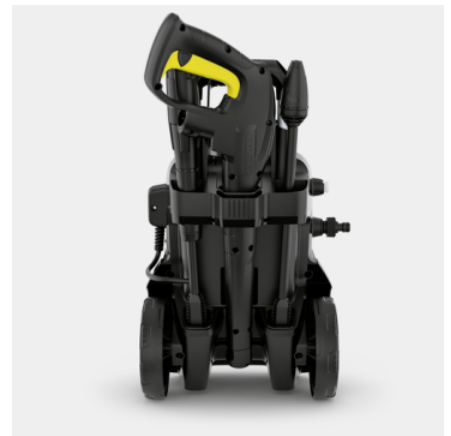

K 5 COMPACT

Inclusief innovatieve slangopberging: de eenvoudig te vervoeren en op te bergen hogedrukreiniger K 5 Compact voor regelmatig gebruik bij middelzware vervuiling. Oppervlaktestrategie 40 m²/u.

■ Bij de levering inbegrepen

Opbergconcept

- De slang kan worden opgewikkeld en met een rubberen band vastgezet worden die voor het volgende gebruik snel verwijderd kan worden.

Telescopisch handvat

- De aluminium telescoopgreep kan voor het vervoer worden uitgetrokken en bij het opbergen weer worden ingeschoven.