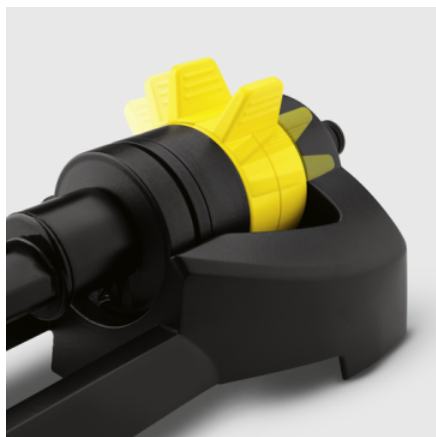

ZWENKSPROEIER OS 3.220

Zwenkspoeier OS 3.220 voor de bewatering van middelgrote tot grote tuinoppervlakken. Extreem duurzaam. Dekt tot 220 m².

Bestelnr.

2.645-133.0

Technische gegevens

EAN Code		4039784426337
Sproeiradius 2 bar		45 - 120 m ²
Sproeiradius 4 bar		80 - 220 m ²
Sproeibreedte (2 bar)	m	9
Sproeibreedte (4 bar)	m	13
Gebiedsdekking (2 bar)	m	5 - 14
Gebiedsdekking (4 bar)	m	6 - 17
Gewicht	kg	0,4
Gewicht (incl. doos)	kg	0,5
Afmetingen (l × b × h)	mm	450 × 136 × 86

Constance aanpassing van de reikwijdte

- Nauwkeurig sproeien

Lus voor het ophangen van het apparaat geïntegreerd in de handgreep

- Voor een eenvoudige opberging/opanging

Inclusief reinigingsnaald

- Voor een eenvoudige reiniging van de sproeiers

COMPATIBELE APPARATEN

- Watertimer WT 2
- Watertimer WT 4

TOEBEHOREN VOOR ZWENKSPROEIER OS 3.220 2.645-133.0

		Bestelnr.	Beschrijving	
SLANGEN				
Slang PrimoFlex - 1/2" 20 m	1	2.645-138.0	De PrimoFlex® (1/2") flexibele tuinslang is 20 m lang, temperatuurbestendig, uitgerust met een drukbestendige verstevigingstechnologie en bevat geen onderdelen die schadelijk zijn voor de gezondheid. Drukbestendigheid: 24 bar.	<input type="checkbox"/>
SLANGVERBINDINGEN				
Universele slangaansluiting met Aqua Stop	2	2.645-192.0	Universele slangkoppeling met Aqua Stop. Ergonomisch design voor een optimaal gebruiksgemak.	<input type="checkbox"/>
Kraanstuk G3/4 met G1/2 reduceerstuk	3	2.645-006.0	Extreem sterke kraanaansluiting voor kranen met een G3/4 afmeting. Inclusief reduceerstuk voor aansluiting op G1/2 -kranen. Compatibel met alle click-systemen.	<input type="checkbox"/>
Universele slangaansluiting	4	2.645-191.0	Universele slangkoppeling met ergonomisch design voor optimaal gebruiksgemak.	<input type="checkbox"/>