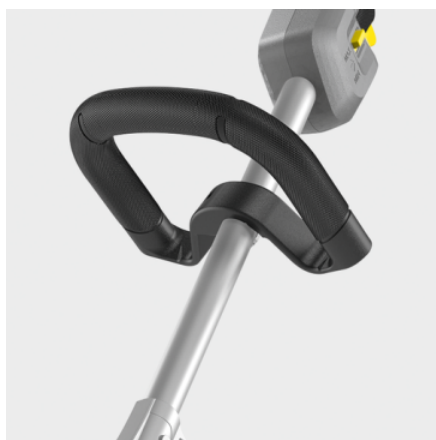

## LT 380/36 BP

Ideaal voor moeilijk bereikbare plaatsen, maar ook goed voor vlakke gebieden: onze krachtige LT 380/36 Bp is uiterst flexibel en comfortabel in het gebruik.

### Bestelnr.

1.042-502.0

- Motor zonder koolborstels
- Ergonomische, ronde handgreep
- Lichtgewicht met een optimaal zwaartepunt

### Technische gegevens

EAN Code		4054278634333
Battery platform		36 V Battery platform
Draaddiameter	mm	1,6
Draadverlenging		Stootvoeder
Geometrie van de trimmerlijn		Rond, met uitsparingen
Snelheidsregeling		ja
Toerental	tr/min	Niveau 1: 4600 / Niveau 2: 5600
Mes		Snijkop met draad
Snijdiameter	cm	38
Stroomsoort	V	36
Werktijd per batterijlading	min	max. 35 (6,0 Ah) / max. 45 (7,5 Ah)
Gewicht zonder toebehoren	kg	3,5
Gewicht (incl. doos)	kg	5,6
Afmetingen (l x b x h)	mm	1780 x 360 x 250

## Ergonomische, ronde handgreep

- Laat u toe in alle comfort te werken.
- Kan individueel worden aangepast voor elke gebruiker.