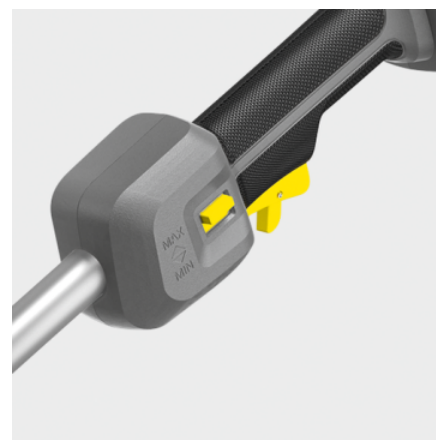

Variabel toerental

- Kan worden aangepast aan het specifieke gebruik.
- Langere looptijd.