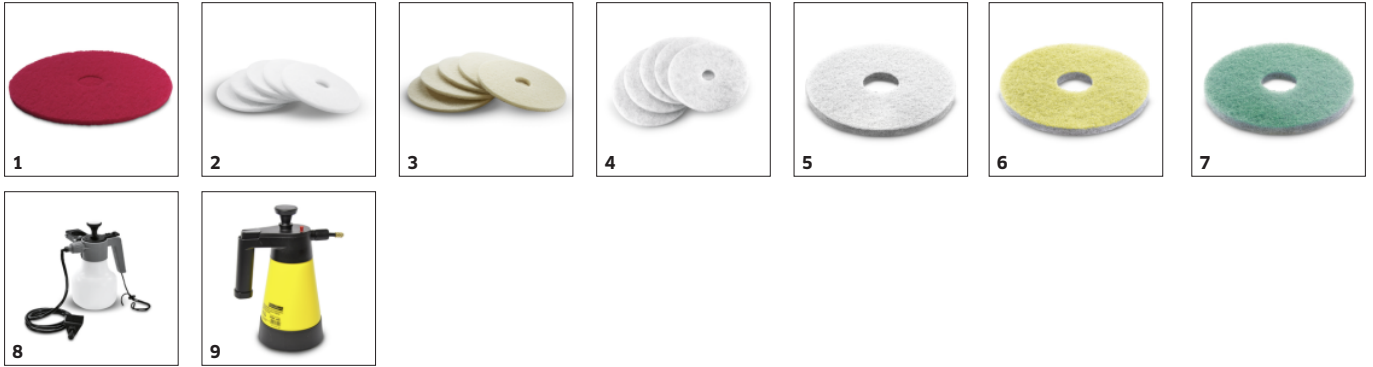

TOEBEHOREN VOOR BDP 50/1500 C 1.291-141.0

	Bestelnr.	Beschrijving	
DISCPADS/PADHOUDERS			
Pads			
Pad, middelzacht, rood, 508 mm, 5 x	1 6.369-079.0	Medium zacht, voor nat reinigen van alle oppervlakken en voor sprayreinen.	☐
Pad, Zacht, Wit, 508 mm, 5 x	2 6.371-320.0	Witte, zachte en niet-schurende discpad voor het reinigen en hoogglans polijsten.	☐
Pad, Zacht, beige, 508 mm, 5 x	3 6.369-468.0	Beige discpad met een lichte korrel om te reinigen en te polijsten.	☐
Natuurlijk haar pad, Zacht, naturel, 500 mm, 5 x	4 6.371-146.0		☐
Diamantpads			
Diamantpad, grof, Wit, 508 mm, 5 x	5 6.371-260.0	Witte, grove diamantpad voor harde vloerbedekkingen. Verwijdt kleine krasjes en zorgt voor een schoon, gelijkmatig, mat oppervlak, dat als voorbereiding dient voor een verdere behandeling met de gele diamantpad.	☐
Diamantpad, Middel, geel, 508 mm, 5 x	6 6.371-261.0	Gele diamantpad voor het behandelen en onderhouden van harde vloerbedekkingen. Voor een zijdemat oppervlak die nadien kan gepolijst worden met de groene diamantpad.	☐
Diamantpad, fijn, groen, 508 mm, 5 x	7 6.371-240.0	Groene, fijne, diamantpad voor het polijsten van polijstbare vloerbedekkingen. Creeert hoogglans oppervlakken en kan ook gebruikt worden om te kristalliseren.	☐
KITS			
Overige aanbouwsets			
Add-on kit spray bottle complete BDP 43/	8 2.644-239.0		☐
SPROEI-APPARATEN			
Pompspuitfles	9 6.394-409.0	De 1 liter-pompspuitfles, inclusief pomp en drukvat, maakt comfortabel en gelijkmatig inspuiten bij reinigen of kristalliseren mogelijk.	☐

■ Bij de levering inbegrepen   □ Beschikbaar toebehoren