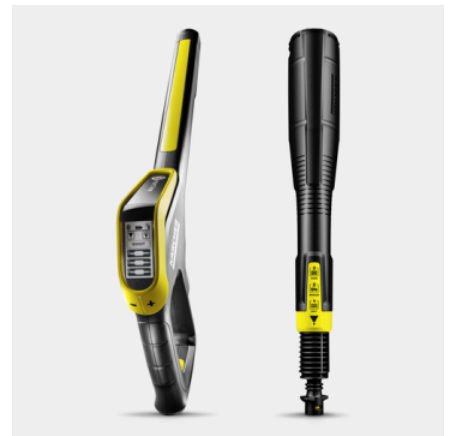

K 7 PREMIUM SMART CONTROL

De K 7 Premium Smart Control hogedrukreiniger met Bluetooth, app met toepassingshulp, boostmodus, G 180 Q Smart Control-spuitpistool, 3-in-1 Multi Jet-spuitlans, ingebouwde slanghaspel.

Made in Europe

LONG LIFE

WATER-COOLED MOTOR

Bestelnr.

1.317-230.0

- Smart Control-spuitpistool met +/- toetsen en LED-display voor de drukregeling en doseerunit voor reinigingsmiddel
- Maximale stabiliteit dankzij het lage zwaartepunt, de slanggeleiding en een grotere voet.
- Uiterst efficiënte watergekoelde motor

Smart Control-spuitpistool en 3-in-1 Multi Jet-spuitlans

- Spuitpistool met LCD-display en knoppen voor drukregeling of dosering van reinigingsmiddel.
- De roterende 3-in-1 Multi jet omvat drie verschillende sproeiers voor eenvoudig wisselen.
- Quick Connect-adapter voor eenvoudige bevestiging van hogedrukslang en accessoires.