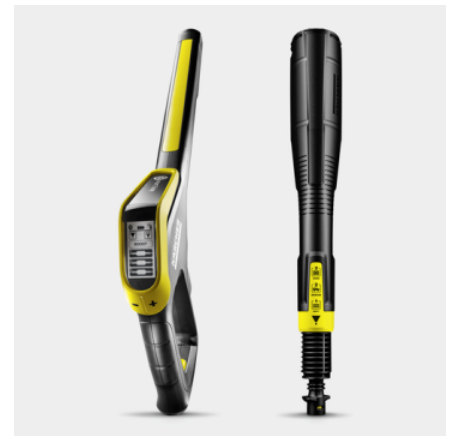

K 7 PREMIUM SMART CONTROL HOME

K 7 Premium Smart Control: hogedrukreiniger met Bluetooth, app, boost-modus voor extra vermogen, G 180 Q Smart Control-spuitpistool, 3-in-1 Multi Jet-spuitlans, ingebouwde slanghaspel. Incl. Home Kit.

Made in Europe

LONG LIFE

WATER-COOLED MOTOR

Bestelnr.

1.317-233.0

- Smart Control-spuitpistool met +/- toetsen en LED-display voor de drukregeling en doseerunit voor reinigingsmiddel
- Maximale stabiliteit dankzij het lage zwaartepunt, de slangleiding en een grotere voet.
- Uiterst efficiënte watergekoelde motor

Uitrusting

Home kit		K 7 Smart: T 7 oppervlaktereiniger, steen- en gevelreiniger, 3-in-1, 1l
Hogedrukpistool		G 180 Q Smart Control
3-in-1 Multi Jet		■
Geïntegreerde hogedrukslanghaspel		■
Hogedrukslang	m	10
Quick connect aan de machine		■
Detergent aanbrengen via		Plug 'n' Clean System
Telescopisch handvat		■
Watergekoelde motor		■
Geïntegreerde water fijnfilter		■
Adapter tuinslang 3/4"		■
Compatibel met bluetooth		■

Smart Control-spuitpistool en 3-in-1 Multi Jet-spuitlans

- Spuitpistool met LCD-display en knoppen voor drukregeling of dosering van reinigingsmiddel.
- De roterende 3-in-1 Multi jet omvat drie verschillende sproeiers voor eenvoudig wisselen.
- Quick Connect-adapter voor eenvoudige bevestiging van hogedrukslang en accessoires.