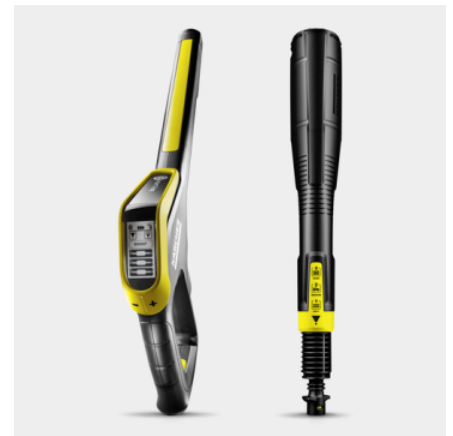

K 5 PREMIUM SMART CONTROL

K 5 Premium Smart Control: hogedrukreiniger met Bluetooth, toepassingshulp via app, boostmodus voor extra vermogen, G 180 Q Smart Control-spuitpistool, 3-in-1 Multi Jet-spuitlans en ingebouwde slanghaspel.

Bestelnr.

1.324-670.0

- Smart Control-spuitpistool met +/- toetsen en LED-display voor de drukregeling en doseerunit voor reinigingsmiddel
- Maximale stabiliteit dankzij het lage zwaartepunt, de slanggeleiding en een grotere voet.
- Uiterst efficiënte watergekoelde motor

Smart Control-spuitpistool en 3-in-1 Multi Jet-spuitlans

- Spuitpistool met LCD-display en knoppen voor drukregeling of dosering van reinigingsmiddel.
- De roterende 3-in-1 Multi jet omvat drie verschillende sproeiers voor eenvoudig wisselen.
- Quick Connect-adapter voor eenvoudige bevestiging van hogedrukslang en accessoires.