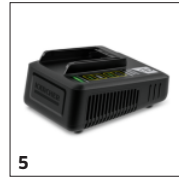

TOEBEHOREN VOOR AD 2 BATTERY 1.348-300.0

		Bestelnr.	Beschrijving	
STOFZUIGERS				
Filters				
Filter AD Combizuiger As&Stof	1	6.415-953.0	Robuuste vlakfilter specifiaal voor de as- en droogzuiger. Voor langdurige prestaties.	☒
Spuitsukken				
Plintenzuigmond extra lang	2	2.863-307.0	Extra lange plintenzuigmond (350 mm) gemaakt van vlamvertragend materiaal voor het opzuigen van koude as. Geschikt voor alle Kärcher as- en droogzuigers uit het Home & Garden assortiment.	☐
BATTERIJEN				
Batterij 18 V / 2,5 Ah	3	2.445-034.0	De 18 V / 2,5 Ah Battery Power verwisselbare batterij met innovatieve Real Time Technology incl. LCD-display voor weergave van laadniveau. Geschikt voor alle apparaten uit het 18 V Kärcher batterijplatform.	☐
Batterij 18 V / 5,0 Ah	4	2.445-035.0	De 18 V / 5,0 Ah Battery Power verwisselbare batterij met innovatieve Real Time Technology incl. LCD-display voor weergave van laadniveau. Geschikt voor alle apparaten uit het 18V Kärcher batterijplatform.	☐
BATTERIJ OPLADERS				
Snellader 18V batterij	5	2.445-032.0	Deze snellader laadt alle 18 V/2,5 Ah Kärcher Battery Power verwisselbare batterijen op tot 80% in amper 44 minuten en hij kan gebruikt worden voor alle batterijen uit het 18 V Kärcher batterijplatform.	☐
STARTERSKIT BATTERIJEN EN BATTERIJ-OPLADERS				
Starter kit 18V-2,5Ah Battery + snellader	6	2.445-062.0	Battery Power starterspakket incl. 18V / 2,5Ah Battery Power verwisselbare batterij met innovatieve Real Time Technologie en 18V snellader. Voor alle apparaten in het Kärcher 18V-batterijplatform.	☐
Starter kit 18V-5,0Ah Batterij + snellader	7	2.445-063.0	Battery Power starterspakket incl. 18V / 5,0Ah Battery Power verwisselbare batterij met innovatieve Real Time Technologie en 18V snellader. Voor alle apparaten in het Kärcher 18V-batterijplatform.	☐
BATTERIJEN				
Battery Power+ 18/30	8	2.445-042.0	Met Real Time Technologie via LCD-scherm: Zeer krachtige Battery Power+ 18 V lithium-ion batterij. Lange looptijden dankzij de capaciteit van 3,0 Ah. Met spanningsbewaking en IPX5 bescherming.	☐

■ Bij de levering inbegrepen   □ Beschikbaar toebehoren   ○ Reinigingsmiddelen.