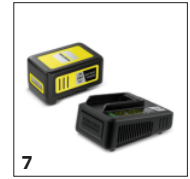

## TOEBEHOREN VOOR AD 2 BATTERY 1.348-300.0

		Bestelnr.	Beschrijving	
<b>STOFZUIGERS</b>				
<b>Filters</b>				
Filter AD Combizuiger As&Stof	1	6.415-953.0	Robuuste vlakfilter specifiaal voor de as- en droogzuiger. Voor langdurige prestaties.	<input checked="" type="checkbox"/>
<b>Spuitsukken</b>				
Plintenzuigmond extra lang	2	2.863-307.0	Extra lange plintenzuigmond (350 mm) gemaakt van vlamvertragend materiaal voor het opzuigen van koude as. Geschikt voor alle Kärcher as- en droogzuigers uit het Home & Garden assortiment.	<input type="checkbox"/>
<b>BATTERIJEN</b>				
Batterij 18 V / 2,5 Ah	3	2.445-034.0	De 18 V / 2,5 Ah Battery Power verwisselbare batterij met innovatieve Real Time Technology incl. LCD-display voor weergave van laadniveau. Geschikt voor alle apparaten uit het 18 V Kärcher batterijplatform.	<input type="checkbox"/>
Batterij 18 V / 5,0 Ah	4	2.445-035.0	De 18 V / 5,0 Ah Battery Power verwisselbare batterij met innovatieve Real Time Technology incl. LCD-display voor weergave van laadniveau. Geschikt voor alle apparaten uit het 18V Kärcher batterijplatform.	<input type="checkbox"/>
<b>BATTERIJ OPLADERS</b>				
Snellader 18V batterij	5	2.445-032.0	Deze snellader laadt alle 18 V/2,5 Ah Kärcher Battery Power verwisselbare batterijen op tot 80% in amper 44 minuten en hij kan gebruikt worden voor alle batterijen uit het 18 V Kärcher batterijplatform.	<input type="checkbox"/>
<b>STARTERSKIT BATTERIJEN EN BATTERIJ-OPLADERS</b>				
Starter kit 18V-2,5Ah Battery + snellader	6	2.445-062.0	Battery Power starterspakket incl. 18V / 2,5Ah Battery Power verwisselbare batterij met innovatieve Real Time Technologie en 18V snellader. Voor alle apparaten in het Kärcher 18V-batterijplatform.	<input type="checkbox"/>
Starter kit 18V-5,0Ah Batterij + snellader	7	2.445-063.0	Battery Power starterspakket incl. 18V / 5,0Ah Battery Power verwisselbare batterij met innovatieve Real Time Technologie en 18V snellader. Voor alle apparaten in het Kärcher 18V-batterijplatform.	<input type="checkbox"/>
<b>BATTERIJEN</b>				
Battery Power+ 18/30	8	2.445-042.0	Met Real Time Technologie via LCD-scherm: Zeer krachtige Battery Power+ 18 V lithium-ion batterij. Lange looptijden dankzij de capaciteit van 3,0 Ah. Met spanningsbewaking en IPX5 bescherming.	<input type="checkbox"/>