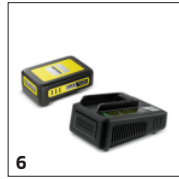

## TOEBEHOREN VOOR AD 2 BATTERY 1.348-300.0

		Bestelnr.	Beschrijving	
<b>STOFZUIGERS</b>				
<b>Filters</b>				
Filter AD Combizuiger As&Stof	1	6.415-953.0	Robuuste vlakfilter specifiaal voor de as- en droogzuiger. Voor langdurige prestaties.	<input checked="" type="checkbox"/>
<b>Spuitsukken</b>				
Plintenzuigmond extra lang	2	2.863-307.0	Extra lange plintenzuigmond (350 mm) gemaakt van vlamvertragend materiaal voor het opzuigen van koude as. Geschikt voor alle Kärcher as- en droogzuigers uit het Home & Garden assortiment.	<input type="checkbox"/>
<b>BATTERIJEN</b>				
Batterij 18 V / 2,5 Ah	3	2.445-034.0	De 18 V / 2,5 Ah Battery Power verwisselbare batterij met innovatieve Real Time Technology incl. LCD-display voor weergave van laadniveau. Geschikt voor alle apparaten uit het 18 V Kärcher batterijplatform.	<input type="checkbox"/>
Batterij 18 V / 5,0 Ah	4	2.445-035.0	De 18 V / 5,0 Ah Battery Power verwisselbare batterij met innovatieve Real Time Technology incl. LCD-display voor weergave van laadniveau. Geschikt voor alle apparaten uit het 18V Kärcher batterijplatform.	<input type="checkbox"/>
<b>BATTERIJ OPLADERS</b>				
Snellader 18V batterij	5	2.445-032.0	Deze snellader laadt alle 18 V/2,5 Ah Kärcher Battery Power verwisselbare batterijen op tot 80% in amper 44 minuten en hij kan gebruikt worden voor alle batterijen uit het 18 V Kärcher batterijplatform.	<input type="checkbox"/>
<b>STARTERSKIT BATTERIJEN EN BATTERIJ-OPLADERS</b>				
Starter kit 18V-2,5Ah Battery + snellader	6	2.445-062.0	Battery Power starterspakket incl. 18V / 2,5Ah Battery Power verwisselbare batterij met innovatieve Real Time Technologie en 18V snellader. Voor alle apparaten in het Kärcher 18V-batterijplatform.	<input type="checkbox"/>
Starter kit 18V-5,0Ah Batterij + snellader	7	2.445-063.0	Battery Power starterspakket incl. 18V / 5,0Ah Battery Power verwisselbare batterij met innovatieve Real Time Technologie en 18V snellader. Voor alle apparaten in het Kärcher 18V-batterijplatform.	<input type="checkbox"/>
<b>BATTERIJEN</b>				
Battery Power+ 18/30	8	2.445-042.0	Met Real Time Technologie via LCD-scherm: Zeer krachtige Battery Power+ 18 V lithium-ion batterij. Lange looptijden dankzij de capaciteit van 3,0 Ah. Met spanningsbewaking en IPX5 bescherming.	<input type="checkbox"/>