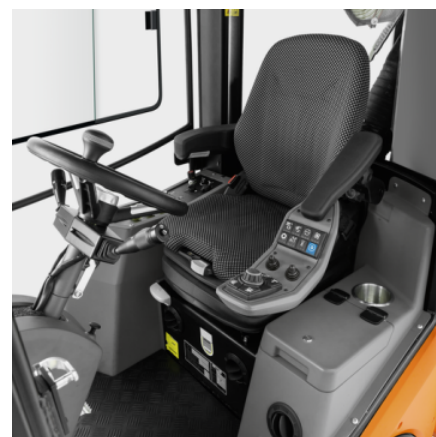

MIC 42

De werktuigdrager MIC 42 met snelwisselsysteem, comfortcabine met zicht rondom, intuïtief bedieningsconcept en motor die ruimschoots voldoet aan de emissienorm STAGE-V.

Made in Germany

Made in Europe

stageVready

Bestelnr.

1.442-250.2

- 42 pk dieselmotor met maximaal 60 l hydraulisch vermogen
- Snelwisselconcept voor aanbouwapparaten voor en achter
- Het hele jaar door inzetbaar

Technische gegevens

EAN Code		4054278292847
Aandrijving		Diesel
Tractie-aandrijving		Driecilinder motor met DPF
Motorenfabrikant		Yanmar
Aandrijving - vermogen	kW / pk	32 / 42
Cilinderinhoud	cm ³	1568
Cilinder		3
Emissienorm		STAGE V
Brandstoftank	l	41
Max. Snelheid	km/u	25
Werksnelheid	km/u	25
Toegestane asbelasting, voor	kg	1750
Toegestane asbelasting, achter	kg	1750
Stijgingspercentage	%	25
Geluidsniveau (in cabine)	dB(A)	73
Laadcapaciteit	kg	max. 1100
Wielbasis	mm	1500
Diesel partikelfilter		1
Toegestaan totaal gewicht	kg	2500
Gewicht zonder toebehoren	kg	1400
Gewicht (incl. doos)	kg	1400
Afmetingen (l x b x h)	mm	3200 x 1400 x 2230

Maximaal werkcomfort

- De grootste cabine in zijn klasse (1,45 m³ luchtvolume), panoramisch zicht van 360°, ergonomisch en orderlijk ingericht.
- Vensters aan beide zijden, afsluitbare bergruimte, USB-oplader, flessenhouder.