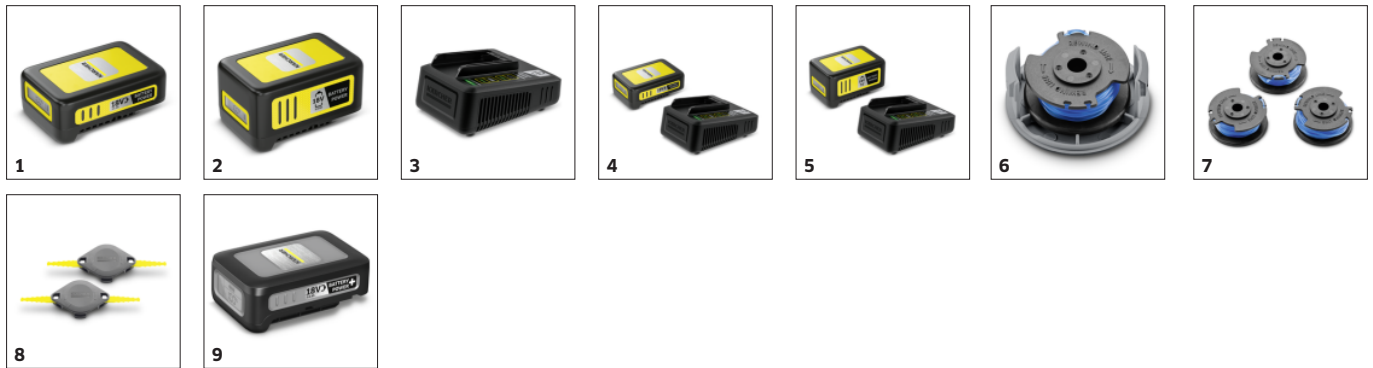

TOEBEHOREN VOOR LTR BATTERY SET 18-30 1.444-311.0

		Bestelnr.	Beschrijving	
BATTERIJEN				
Batterij 18 V / 2,5 Ah	1	2.445-034.0	De 18 V / 2,5 Ah Battery Power verwisselbare batterij met innovatieve Real Time Technologie incl. LCD-display voor weergave van laadniveau. Geschikt voor alle apparaten uit het 18 V Kärcher batterijplatform.	☒
Batterij 18 V / 5,0 Ah	2	2.445-035.0	De 18 V / 5,0 Ah Battery Power verwisselbare batterij met innovatieve Real Time Technologie incl. LCD-display voor weergave van laadniveau. Geschikt voor alle apparaten uit het 18V Kärcher batterijplatform.	☐
BATTERIJ OPLADERS				
Snellader 18V batterij	3	2.445-032.0	Deze snellader laadt alle 18 V/2,5 Ah Kärcher Battery Power verwisselbare batterijen op tot 80% in amper 44 minuten en hij kan gebruikt worden voor alle batterijen uit het 18 V Kärcher batterijplatform.	☒
STARTERSKIT BATTERIJEN EN BATTERIJ-OPLADERS				
Starter kit 18V-2,5Ah Battery + snellader	4	2.445-062.0	Battery Power starterspakket incl. 18V / 2,5Ah Battery Power verwisselbare batterij met innovatieve Real Time Technologie en 18V snellader. Voor alle apparaten in het Kärcher 18V-batterijplatform.	☐
Starter kit 18V-5,0Ah Batterij + snellader	5	2.445-063.0	Battery Power starterspakket incl. 18V / 5,0Ah Battery Power verwisselbare batterij met innovatieve Real Time Technologie en 18V snellader. Voor alle apparaten in het Kärcher 18V-batterijplatform.	☐
KANTENTRIMMER				
Spoel kantentrimmer 18V	6	2.444-014.0	De spoel met praktische dop en gedraaid trimmerkoord zorgt voor goede resultaten op moeilijk bereikbare plaatsen. Het is geschikt voor alle 18V Kärcher draadloze kantentrimmers.	☒
Set 3 spoelen kantentrimmer 18V	7	2.444-016.0	De spoel (in een set met 3 stuks geleverd) met gedraaide snijdraad zorgt voor nette resultaten op moeilijk bereikbare plaatsen. Het is geschikt voor alle 18V Kärcher draadloze kantentrimmers.	☐
Set van 2 messen voor kantentrimmer LTR Battery	8	2.444-022.0	Is er ongecontroleerde groei in je tuin op moeilijk bereikbare plaatsen? Niet nadat het dubbelzijdig trimmerblad aan het werk is gegaan. Het blad is ontworpen om te worden gebruikt bij alle 18V en 36V Kärcher draadloze kantentrimmers.	☐
BATTERIJEN				
Battery Power+ 18/30	9	2.445-042.0	Met Real Time Technologie via LCD-scherm: Zeer krachtige Battery Power+ 18 V lithium-ion batterij. Lange looptijden dankzij de capaciteit van 3,0 Ah. Met spanningsbewaking en IPX5 bescherming.	☐

☒ Bij de levering inbegrepen
☐ Beschikbaar toebehoren
☐ Reinigingsmiddelen.