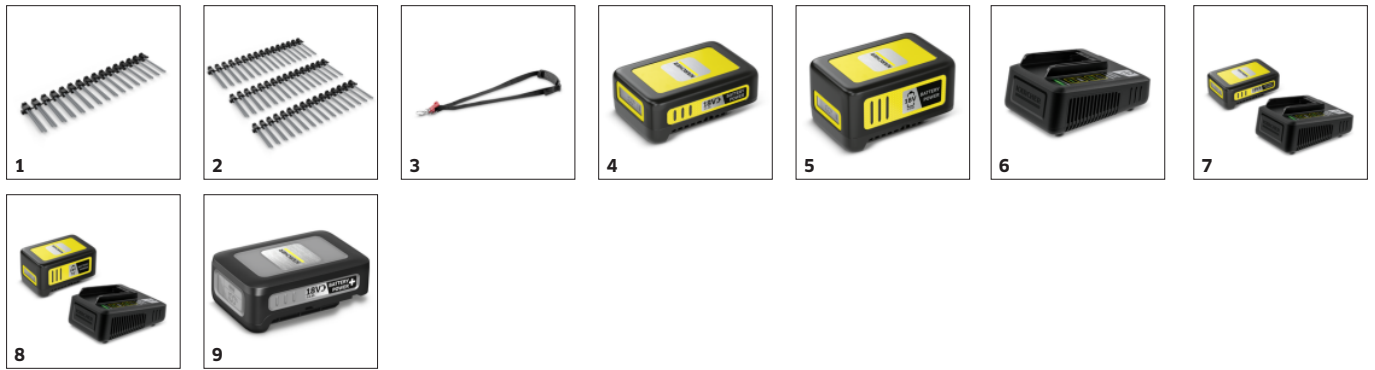

Borstels kunnen gewisseld worden zonder gereedschap

- Voor het eenvoudig vervangen van een versleten borstelstrip

TOEBEHOREN VOOR WRE 18-55 BATTERY 1.445-244.0

		Bestelnr.	Beschrijving	
ONKRUIDVERWIJDERAAR				
Borstelstrip onkruidverwijderaar WRE	1	2.445-243.0	Borstelstrip gemaakt uit nylon voor een moeiteloze onkruidverwijdering, geschikt voor de ergonomische onkruidverwijderaars WRE 18-55 en WRE 4 Battery van Kärcher.	<input checked="" type="checkbox"/>
Borstelstrip WRE 18-55 3 stuks	2	2.445-244.0	Vervang-borstelstrip gemaakt uit nylon voor het moeiteloos verwijderen van onkruid, geschikt voor de ergonomische onkruidverwijderaars WRE 18-55 en WRE 4 Battery van Kärcher.	<input type="checkbox"/>
ACCESSORIES GARDEN TOOLS GENERAL				
Schouderband	3	2.445-242.0	Verlicht je lading met de comfortabele en ergonomische schouderriem, zodat je langdurig kunt werken zonder moe te worden. Past op veel van Kärcher's draadloze tuingereedschap.	<input type="checkbox"/>
BATTERIJEN				
Batterij 18 V / 2,5 Ah	4	2.445-034.0	De 18 V / 2,5 Ah Battery Power verwisselbare batterij met innovatieve Real Time Technology incl. LCD-display voor weergave van laadniveau. Geschikt voor alle apparaten uit het 18 V Kärcher batterijplatform.	<input type="checkbox"/>
Batterij 18 V / 5,0 Ah	5	2.445-035.0	De 18 V / 5,0 Ah Battery Power verwisselbare batterij met innovatieve Real Time Technology incl. LCD-display voor weergave van laadniveau. Geschikt voor alle apparaten uit het 18V Kärcher batterijplatform.	<input type="checkbox"/>
BATTERIJ OPLADERS				
Snellader 18V batterij	6	2.445-032.0	Deze snellader laadt alle 18 V/2,5 Ah Kärcher Battery Power verwisselbare batterijen op tot 80% in amper 44 minuten en hij kan gebruikt worden voor alle batterijen uit het 18 V Kärcher batterijplatform.	<input type="checkbox"/>
STARTERSKIT BATTERIJEN EN BATTERIJ-OPLADERS				
Starter kit 18V-2,5Ah Battery + snellader	7	2.445-062.0	Battery Power starterspakket incl. 18V / 2,5Ah Battery Power verwisselbare batterij met innovatieve Real Time Technologie en 18V snellader. Voor alle apparaten in het Kärcher 18V-batterijplatform.	<input type="checkbox"/>
Starter kit 18V-5,0Ah Battery + snellader	8	2.445-063.0	Battery Power starterspakket incl. 18V / 5,0Ah Battery Power verwisselbare batterij met innovatieve Real Time Technologie en 18V snellader. Voor alle apparaten in het Kärcher 18V-batterijplatform.	<input type="checkbox"/>
BATTERIJEN				
Battery Power+ 18/30	9	2.445-042.0	Met Real Time Technologie via LCD-scherm: Zeer krachtige Battery Power+ 18 V lithium-ion batterij. Lange looptijden dankzij de capaciteit van 3,0 Ah. Met spanningsbewaking en IPX5 bescherming.	<input type="checkbox"/>