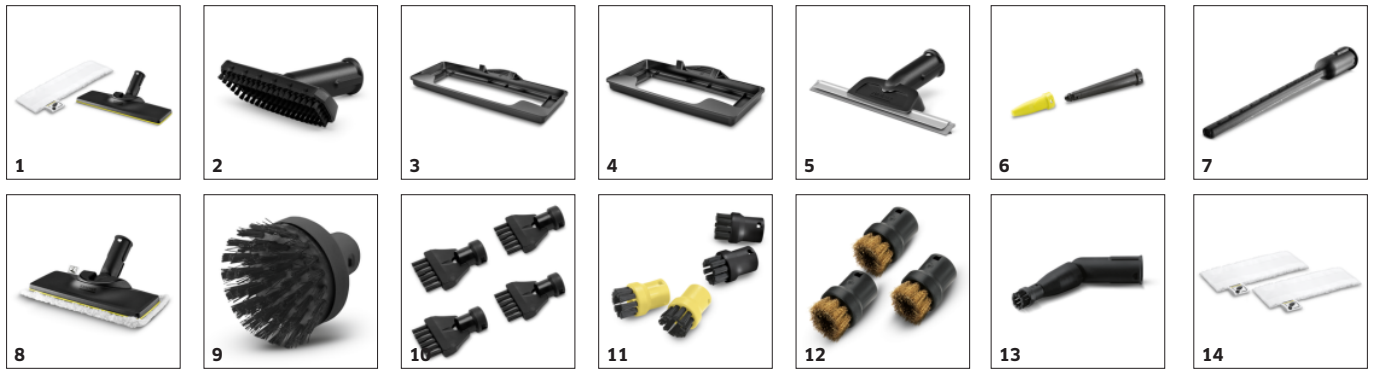

TOEBEHOREN VOOR SC 2 EASYFIX PREMIUM 1.512-090.0

		Bestelnr.	Beschrijving	
STOOMREINIGER / STOOMZUIGER / STRIJKSTATION				
Sproeiers				
Vloermondset EasyFix	1	2.863-267.0	Met handig klittenbandsysteem en bijbehorende microvezel vloerdoek: De doek kan worden verwijderd van het vloermondstuk EasyFix voor stoomreinigers zonder in contact te komen met het vuil.	■
Handsproeier	2	2.884-280.0	Handsproeier met extra borstels voor het reinigen van kleine ruimtes zoals douchecabines, wandtegels enz. Kan met of zonder overtrek gebruikt worden	■
Carpet glider	3	2.863-269.0	Frist ook de vezels van tapijtvloeren op: de carpet glider kan eenvoudig worden bevestigd aan het vloermondstuk EasyFix. Ideaal voor het reinigen van tapijten met stoom.	□
Carpet glider mini	4	2.863-298.0	Frist zelfs onregelmatig gevormde en moeilijk te bereiken tapijtoppervlakken op met behulp van stoom: de Mini carpet glider die moeiteloos kan worden bevestigd aan de EasyFix Mini vloerzuigmond zonder in contact te komen met enig vuil.	□
Ruitensproeier	5	2.863-025.0	Ruitensproeier voor een zeer eenvoudige en grondige reiniging van glas, ramen en spiegels met uw stoomreiniger.	□
Powersproeierset	6	2.863-263.0	De powersproeierset bestaat uit een powersproeier en een verlengstuk. Perfect voor moeiteloos en milieuvriendelijk reinigen van lastig bereikbare plekken zoals hoeken en spleten.	□
Textielsproeier	7	2.863-233.0	De textielsproeier verfrist stoffen en verwijdert kreuken uit kledij. Zeer effectief voor het verwijderen van geuren. Met géïntegreerde pluïjsjesverwijderaar.	□
Vloermondstukset EasyFix Mini	8	2.863-280.0	Met het handige klittenbandsysteem en compatibele microvezel-vloerdoek: de vloermondstukset EasyFix mini voor stoomreinigers maakt het mogelijk de doek te vervangen zonder in contact te komen met vuil. Vooral geschikt voor gebruik in kleine en moeilijk bereikbare plaatsen.	□
Borstelset				
Grote, ronde borstel	9	2.863-022.0	Gebruik de grote ronde borstel om grote oppervlakken in geen tijd schoon te maken.	■
Voegborstelset	10	2.863-324.0	Moeiteloze en efficiënte reiniging van spleten en voegen, zonder chemische reinigingsmiddelen: de praktische set met voegborstels bestaat uit vier zwarte borstels en is perfect voor het reinigen van voegen.	□
Ronde borstelset	11	2.863-264.0	Praktische set ronde borstels met twee zwarte en twee gele borstels. Perfect voor gebruik in verschillende gebieden.	□
Ronde borstelset met messing borstelharen	12	2.863-061.0	Ronde borstelset met messing borstelharen voor de verwijdering van hardnekkig en aangekoekt vuil. Ideaal voor gevoelige oppervlakken	□
Turbo stoomborstel	13	2.863-159.0	Gedaan met het verlende schrobwerk. De turbo stoomborstel zorgt voor een moeiteloze reiniging in de helft van de tijd. Hij maakt uw werk aanzienlijk gemakkelijker, vooral bij het reinigen van spleten, voegen en hoeken.	□
Doekensets				
Microvezel Vloerdoeken EasyFix	14	2.863-259.0	Wisselen van doek zonder enig contact met het vuil: de hoogwaardige Easyfix microvezel vloerdoek. Met klittenbandsysteem om de vloerdoeken snel en gemakkelijk aan het EasyFix vloermondstuk van de stoomreiniger te bevestigen en weer te verwijderen.	■