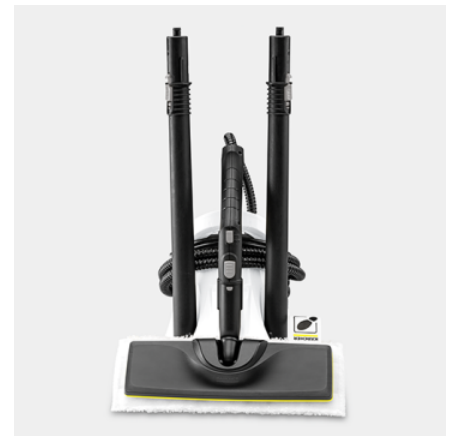

Geordende opslag van accessoires en parkeerpositie

- Alle accessoires inclusief de verlengbuizen kunnen worden opgeslagen in een extra lange accessoiretas of rechtstreeks op het apparaat.