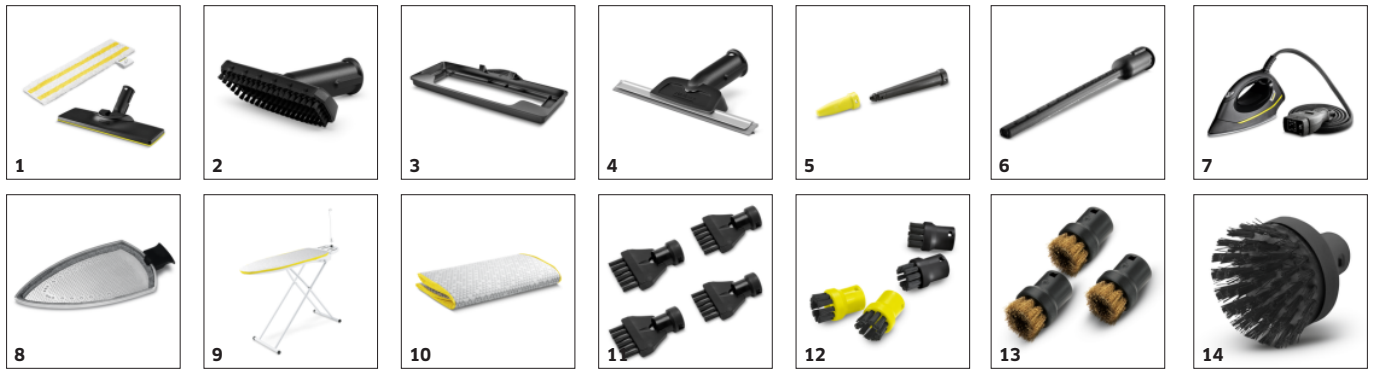

TOEBEHOREN VOOR SC 4 DELUXE IRON 1.513-462.0

		Bestelnr.	Beschrijving	
STOOMREINIGER / STOOMZUIGER / STRIJKSTATION				
Sproeiers				
Vloermondstukset EasyFix	1	2.863-337.0	Dankzij het handige klittenbandsysteem en de bijpassende vloerreinigungsdoek kunt u bij de EasyFix vloermondset voor stoomreinigers de doek verwisselen zonder in contact te komen met vuil.	■
Handsproeier	2	2.884-280.0	Handsproeier met extra borstels voor het reinigen van kleine ruimtes zoals douchecabines, wandtegels enz. Kan met of zonder overtrek gebruikt worden	■
Carpet glider	3	2.863-269.0	Frist ook de vezels van tapijtvloeren op: de carpet glider kan eenvoudig worden bevestigd aan het vloermondstuk EasyFix. Ideaal voor het reinigen van tapijten met stoom.	□
Ruitensproeier	4	2.863-025.0	Ruitensproeier voor een zeer eenvoudige en grondige reiniging van glas, ramen en spiegels met uw stoomreiniger.	□
Powersproeierset	5	2.863-263.0	De powersproeierset bestaat uit een powersproeier en een verlengstuk. Perfect voor moeiteloos en milieuvriendelijk reinigen van lastig bereikbare plekken zoals hoeken en spleten.	□
Textielsproeier	6	2.863-233.0	De textielsproeier verfrist stoffen en verwijdert kreuken uit kledij. Zeer effectief voor het verwijderen van geuren. Met gèïntegreerde pluisjesverwijderaar.	□
Strijk toebehoren				
Iron EasyFinish strijkijzer	7	2.863-310.0	Om probleemloos te strijken: Het hoogwaardige EasyFinish stoomstrijkijzer met vaste temperatuurinstellingen en lichtgewicht strijkzool met keramische coating. In aantrekkelijk zwart design.	■
Antikleefzool voor strijkijzer voor I 6006	8	2.860-142.0	Anti-kleef strijkzool voor het stoomstrijkijzer I 6006 met lichtlopende zool uit roestvrij staal. Perfect voor het strijken van delicate stoffen zoals zijde, linnen, zwarte kleding of T-shirts met opdruk, kant enz.	□
AB 1000	9	2.884-933.0	Actieve strijkplank. Is in 6 hoogtes verstelbaar, beschikt over een uitblaasfunctie en actieve stoomafzuiging.	□
Overtrek strijkplank AB 1000	10	2.884-969.0	Speciale combinatie van katoenen overtrek en schuimrubber, voor een hogere luchtdoorlaatbaarheid en een betere doordringing van de stoom in de was. De ideale overtrek voor eerste klas strijkresultaten.	□
Borstelset				
Voegborstelset	11	2.863-324.0	Moeiteloze en efficiënte reiniging van spleten en voegen, zonder chemische reinigingsmiddelen: de praktische set met voegborstels bestaat uit vier zwarte borstels en is perfect voor het reinigen van voegen.	□
Ronde borstelset	12	2.863-264.0	Praktische set ronde borstels met twee zwarte en twee gele borstels. Perfect voor gebruik in verschillende gebieden.	□
Ronde borstelset met messing borstelharen	13	2.863-061.0	Ronde borstelset met messing borstelharen voor de verwijdering van hardnekkig en aangekoekt vuil. Ideaal voor gevoelige oppervlakken	□
Grote, ronde borstel	14	2.863-022.0	Gebruik de grote ronde borstel om grote oppervlakken in geen tijd schoon te maken.	□