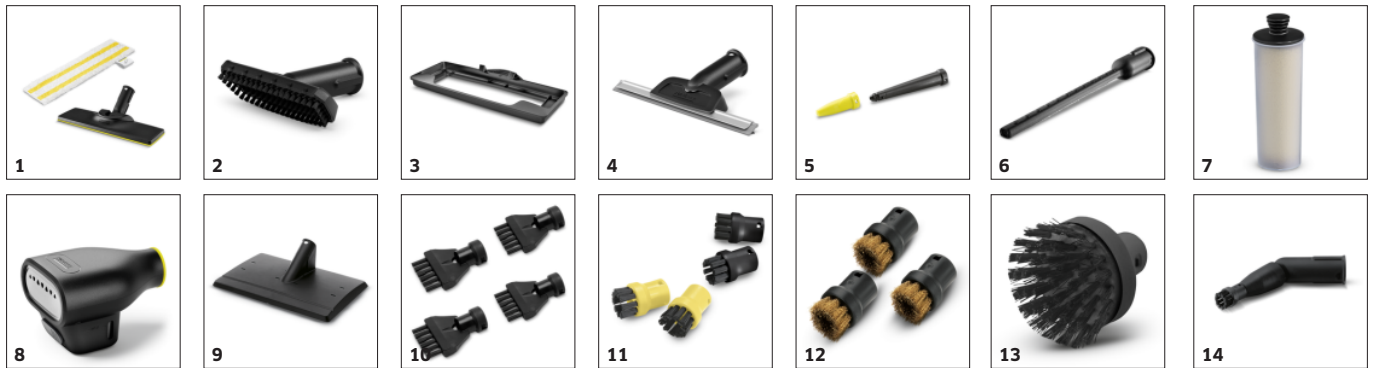

TOEBEHOREN VOOR SC 3 EASYFIX ANNIVERSARY EDITION 1.513-660.0

		Bestelnr.	Beschrijving	
STOOMREINIGER / STOOMZUIGER / STRIJKSTATION				
Sproeiers				
Vloermondstukset EasyFix	1	2.863-337.0	Dankzij het handige klittenbandsysteem en de bijpassende vloerreinigingsdoek kunt u bij de EasyFix vloermondset voor stoomreinigers de doek verwisselen zonder in contact te komen met vuil.	■
Handsproeier	2	2.884-280.0	Handsproeier met extra borstels voor het reinigen van kleine ruimtes zoals douchecabines, wandtegels enz. Kan met of zonder overtrek gebruikt worden	■
Carpet glider	3	2.863-269.0	Frist ook de vezels van tapijtvloeren op: de carpet glider kan eenvoudig worden bevestigd aan het vloermondstuk EasyFix. Ideaal voor het reinigen van tapijten met stoom.	□
Ruitensproeier	4	2.863-025.0	Ruitensproeier voor een zeer eenvoudige en grondige reiniging van glas, ramen en spiegels met uw stoomreiniger.	□
Powersproeierset	5	2.863-263.0	De powersproeierset bestaat uit een powersproeier en een verlengstuk. Perfect voor moeiteloos en milieuvriendelijk reinigen van lastig bereikbare plekken zoals hoeken en spleten.	□
Textielsproeier	6	2.863-233.0	De textielsproeier verfrist stoffen en verwijdert kreuken uit kledij. Zeer effectief voor het verwijderen van geuren. Met géïntegreerde pluisjesverwijderaar.	□
Overige				
Ontkalkingspatroon	7	2.863-018.0	Voor een snelle en efficiënte ontkalking van de Kärcher stoomreiniger SC 3 Easy Fix. - Gewoon insteken - en klaar is kees!.	■
Garment Steamer	8	2.863-332.0		□
Behangafstoomtool	9	2.863-062.0	De behangafstoomtool is ideaal voor de verwijdering van behangpapier en lijmresten door gebruik te maken van stoom.	□
Borstelset				
Voegborstelset	10	2.863-324.0	Moeiteloze en efficiënte reiniging van spleten en voegen, zonder chemische reinigingsmiddelen: de praktische set met voegborstels bestaat uit vier zwarte borstels en is perfect voor het reinigen van voegen.	□
Ronde borstelset	11	2.863-264.0	Praktische set ronde borstels met twee zwarte en twee gele borstels. Perfect voor gebruik in verschillende gebieden.	□
Ronde borstelset met messing borstelharen	12	2.863-061.0	Ronde borstelset met messing borstelharen voor de verwijdering van hardnekkig en aangekoekt vuil. Ideaal voor gevoelige oppervlakken	□
Grote, ronde borstel	13	2.863-022.0	Gebruik de grote ronde borstel om grote oppervlakken in geen tijd schoon te maken.	□
Turbo stoomborstel	14	2.863-159.0	Gedaan met het verlende schrobwerk. De turbo stoomborstel zorgt voor een moeiteloze reiniging in de helft van de tijd. Hij maakt uw werk aanzienlijk gemakkelijker, vooral bij het reinigen van spleten, voegen en hoeken.	□

■ Bij de levering inbegrepen □ Beschikbaar toebehoren ○ Reinigingsmiddelen.