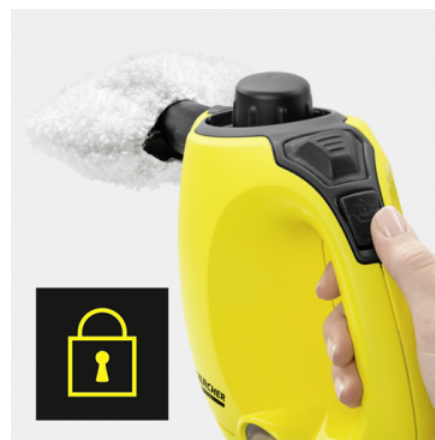

* Tests hebben uitgewezen dat bij een reiniging op één bepaalde plaats gedurende 30 seconden aan een maximaal stoomniveau met de Kärcher stoomreinigers, 99,999% van de ontwikkelde virussen zoals het coronavirus of de griep (met uitzondering van het Hepatitis-B virus) kunnen worden verwijderd van alle gebruikelijke, gladde, huishoudelijke oppervlakken (test-ziektekiem: Gewijzigd-Vaccinia-Ankara-Virus). ** Bij een grondige reiniging met de Kärcher stoomreinigers, worden 99,99% van alle gebruikelijke, huishoudelijke bacteriën gedood van gebruikelijke, gladde, huishoudelijke oppervlakken, aan een reinigingssnelheid van 30 cm/s en een maximaal stoomniveau (test-ziektekiem: Enterococcus hirae).

Krachtige stoomdruk van 3.0 bar

- Verwijdert gemakkelijk alle soorten vuil – zelfs op moeilijk bereikbare plaatsen.

Klein, handig en eenvoudig op te bergen

- Het toestel kan worden opgeborgen daar waar het ook écht wordt gebruikt.