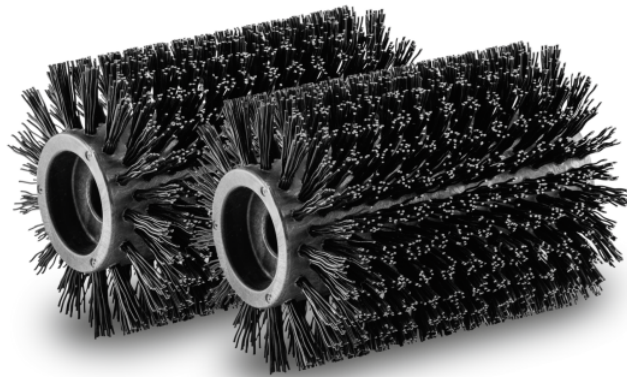

BORSTELWALS SET PCL 4

Ideaal accessoire voor de terrasreiniging: de 2-delige set walsborstels voor de PCL 4. Verwijdert moeiteloos groene aanslag of mos op stenen buitenoppervlakken.

Bestelnr.

2.644-121.0

Technische gegevens

EAN Code		4054278564265
Gewicht	kg	0,2
Gewicht (incl. doos)	kg	0,6
Afmetingen (l × b × h)	mm	134 × 100 × 100

Reinigt gladde stenen oppervlakken grondig en egaal.

Borstelmateriaal speciaal aangepast aan de reinigingstaak

Verbeterd borstelprofiel voor de reiniging van gladde stenen oppervlakken

COMPATIBELE APPARATEN

- PCL 4