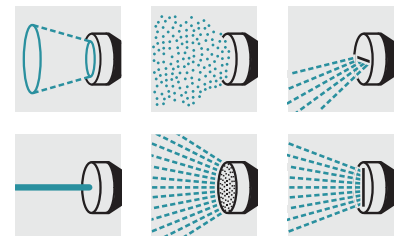

1 6 sproeipatronen

- Voor een besproeiing op aanvraag

2 Telescopische lans (70-105 cm)

- Voor alle toepassingen

3 Comfortabele bediening met één hand inclusief AAN/UIT functie

- Voor een eenvoudige en comfortabele bediening

4 Beweegbare sproeier (180 °)

- Verschillende sproeihoeken voor een doelgerichte besproeiing

Sproeilans Multi 6 Tel. PREMIUM

Technische gegevens

Bestelnr.		2.645-137.0
EAN Code		4039784426368
Gewicht	kg	0,5
Gewicht (incl. doos)	kg	0,53
Afmetingen (l x b x h)	mm	780 × 150 × 66

Uitrusting

Kegelstraal	■
Spuitnevel	■
Horizontale vlakke straal	■
Perlator straal	-
Puntstraal	■
Douchestraal	■
Verticale vlakke straal	■

SPROEILANS MULTI 6 TEL. PREMIUM 2.645-137.0

KÄRCHER

		Bestelnr.				Prijs	Beschrijving	
Slangen								
PrimoFlex® premium slang 1/2" - 20 m	1	2.645-150.0					20 m PrimoFlex® Premium kwaliteits tuinslang (1/2"). Met gepatenteerde technologie van dubbele wapening. Bevat geen onderdelen die schadelijk zijn voor de gezondheid. Drukbestendigheid: 50 bar. Hoge temperatuurbestendigheid van -20 tot 65 °C.	<input type="checkbox"/>
Slangverbindingen								
Premium slangstuk Uni	2	2.645-195.0					Premium universele slangkoppeling, gemaakt van metaal. Met robuuste slangklem gemaakt van corrosie-vrij aluminium en zachte kunststof. Compatibel met alle click-systemen.	<input type="checkbox"/>
Premium slangstuk Uni Aquastop	3	2.645-196.0					Premium universele slangkoppeling, gemaakt van metaal. Met aquastop en robuuste slangklem gemaakt van corrosie-vrij aluminium en zachte kunststof. Compatibel met alle click-systemen.	<input type="checkbox"/>
Kraanstuk G3/4 met G1/2 reducerstuk	4	2.645-006.0					Extreem sterke kraanaansluiting voor kranen met een G3/4 afmeting. Inclusief reducerstuk voor aansluiting op G1/2 -kranen. Compatibel met alle click-systemen.	<input type="checkbox"/>