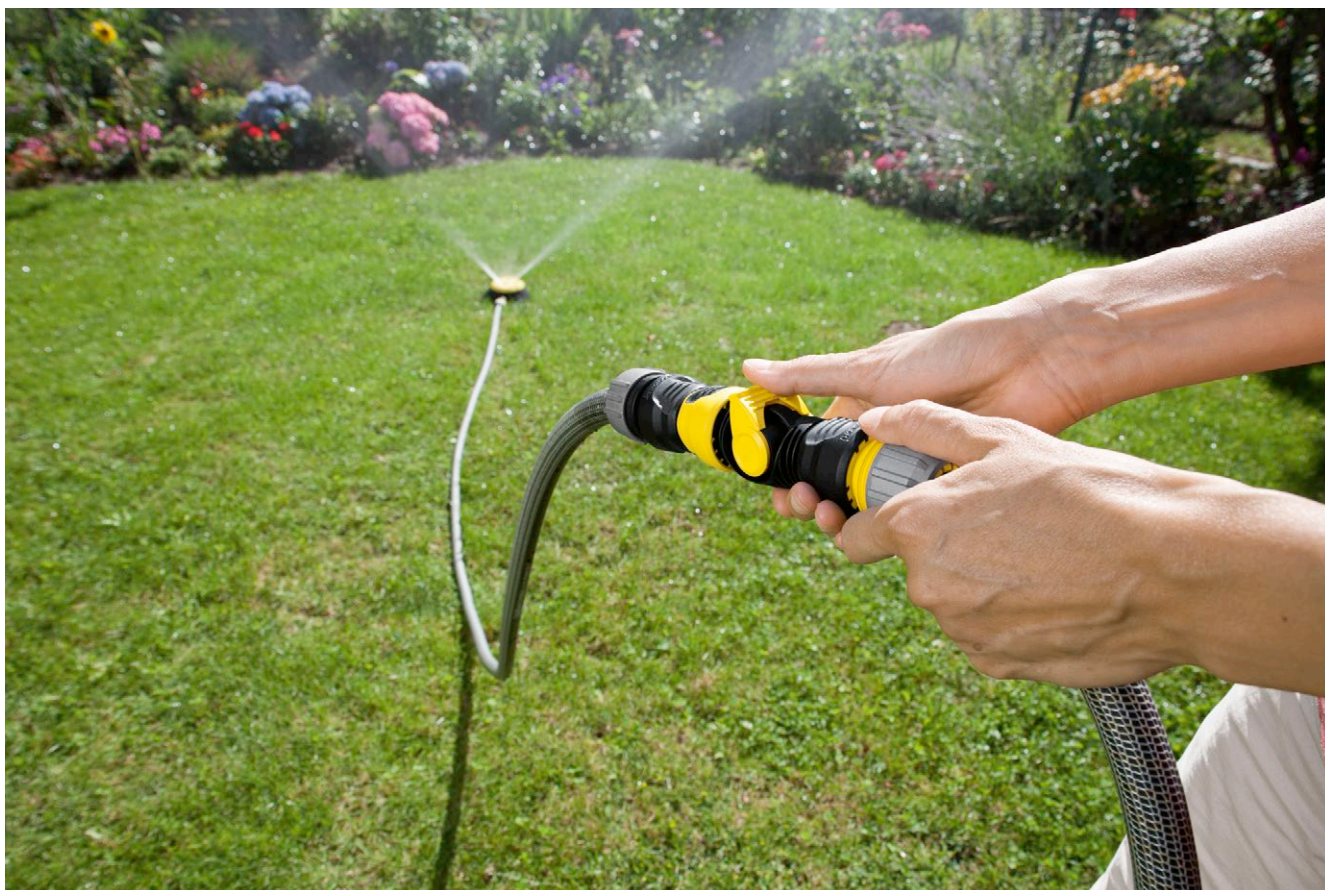

Regelbare koppeling

Regelbare koppeling om tussen een slang en een sproeier te zetten. Traploos instelbaar debiet van het water van 0 naar het maximum. Inclusief 2-weg koppeling voor het aan elkaar aansluiten van twee slangen.

1 Universeel inzetbaar

- Voor alle gangbare tuinslangen

2 Inclusief 2-weg koppeling

Regelbare koppeling

Technische gegevens

Bestelnr.		2.645-198.0
EAN Code		4039784605084
Gewicht	kg	0,06
Gewicht (incl. doos)	kg	0,07
Afmetingen (l x b x h)	mm	105 × 32 × 32