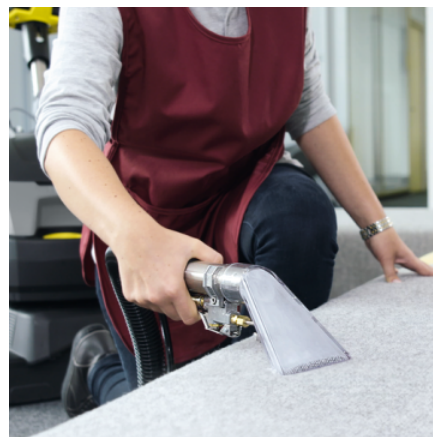

Équipement

Sens du déplacement		Marche avant
Mode iCapsol		■
Nombre de brosses	pièce(s)	1

■ Standard.

L'utilisation de cet appareil nécessite une formation.

Tête de nettoyage orientable de 200°

- Une brosse-rouleaux pour moquettes soutient le nettoyage soigneux.
- Facile à manœuvrer aussi sur les surfaces encombrées.

Pour le nettoyage en profondeur et intermédiaire des moquettes

- Peut être utilisée pour le nettoyage en profondeur ou intermédiaire des moquettes.
- Le nettoyage en profondeur utilisant le rouleau de nettoyage soutient le nettoyage des poils de tapis.