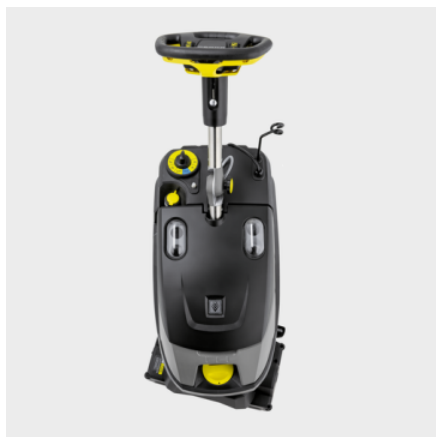

BRC 40/22 C

Extracteur à tapis compact machine à nettoyer les tapis pour un nettoyage par injection/extraction économique et rapide ou pour le nettoyage intermédiaire des moquettes d'une surface entre 250 et 1000 m².

Référence

1.008-062.0

- Sens de travail en avant
- Pression d'applique réglable en fonction du degré d'encrassement ou de la hauteur du poil du tapis.
- Compacte pour petites à moyennes surfaces

Caractéristiques techniques

Code EAN		4054278211701
Rendement surfacique (nettoyage en profondeur/nettoyage d'appoint iCapsol)	m ² /h	500 / 900
Débit d'air	l/s	47
Dépression	mbar / kPa	290 / 29
Pression d'injection nettoyage d'appoint	bar	3,5
Pression d'injection nettoyage en profondeur	bar	7
Débit d'injection nettoyage d'appoint	l/min	0,38
Débit d'injection nettoyage en profondeur	l/min	2,5
Largeur d'aspiration	cm	48
Réservoir d'eau propre/sale	l	22 / 19
Puissance turbine	W	1200
Puissance moteur brosse	W	400
Poids sans accessoires	kg	44,5
Poids avec emballage	kg	50,5
Dimensions (L × l × H)	mm	889 × 470 × 1118

Équipement

Sens du déplacement		Marche avant
Mode iCapsol		■
Nombre de brosses	pièce(s)	1

■ Standard.

L'utilisation de cet appareil nécessite une formation.

Tête de nettoyage orientable de 200°

- Une brosse-rouleaux pour moquettes soutient le nettoyage soigneux.
- Facile à manœuvrer aussi sur les surfaces encombrées.