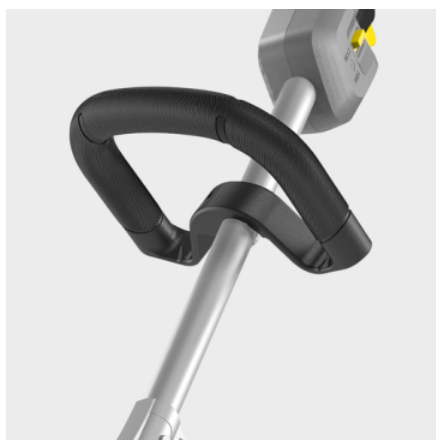

LT 380/36 BP

Idéal pour les endroits difficiles d'accès mais tout aussi performant sur les surfaces : notre coupe-bordures sans fil performant LT 380/36 Bp s'illustre par sa flexibilité maximale et son maniement confortable.

Référence

1.042-502.0

- Moteur sans balais
- Poignée ronde ergonomique
- Faible poids et centre de gravité idéal

Caractéristiques techniques

Code EAN		4054278634333
Plateforme de batteries		Plateforme de batterie 36 V
Diamètre du fil	mm	1,6
Réajustement du fil		Réajustement automatique du fil par contact
Forme du fil		Rond, muni de creux
Réglage de la vitesse		oui
Vitesse de rotation	U/min	Niveau 1: 4600 / Niveau 2: 5600
Outil de coupe		Tête de fil
Diamètre du cercle de coupe	cm	38
Voltage	V	36
Autonomie par charge de la batterie	min	max. 35 (6,0 Ah) / max. 45 (7,5 Ah)
Poids sans accessoires	kg	3,5
Poids avec emballage	kg	5,6
Dimensions (L x l x H)	mm	1780 x 360 x 250

Equipement

Poignée supplémentaire	■
Ceinture de maintien	■
Clé Allen	■
Bobine de fil	■

■ Standard.

Poignée ronde ergonomique

- Permet un travail confortable.
- Réglable individuellement en fonction de l'utilisateur.

Tête de coupe robuste

- Réajustement facile du fil de coupe en pressant la tête contre le sol.
- Mise en place facile et confortable du fil.

Vitesse variable

- Permet un ajustement en fonction de l'application respective.
- Prolonge l'autonomie.