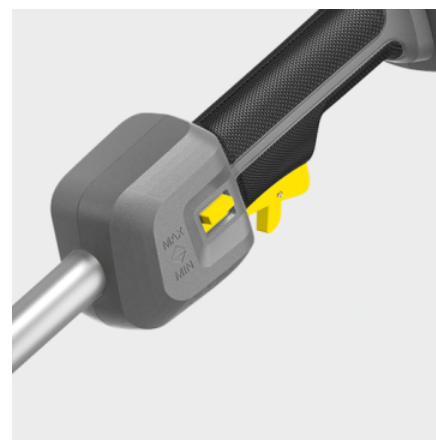

LT 380/36 BP

Idéal pour les endroits difficiles d'accès mais tout aussi performant sur les surfaces : notre coupe-bordures sans fil performant LT 380/36 Bp s'illustre par sa flexibilité maximale et son maniement confortable.

Référence

1.042-502.0

- Moteur sans balais
- Poignée ronde ergonomique
- Faible poids et centre de gravité idéal

Caractéristiques techniques

Code EAN		4054278634333
Plateforme de batteries		Plateforme de batterie 36 V
Diamètre du fil	mm	1,6
Réajustement du fil		Réajustement automatique du fil par contact
Forme du fil		Rond, muni de creux
Réglage de la vitesse		oui
Vitesse de rotation	U/min	Niveau 1: 4600 / Niveau 2: 5600
Outil de coupe		Tête de fil
Diamètre du cercle de coupe	cm	38
Voltage	V	36
Autonomie par charge de la batterie	min	max. 35 (6,0 Ah) / max. 45 (7,5 Ah)
Poids sans accessoires	kg	3,5
Poids avec emballage	kg	5,6
Dimensions (L x l x H)	mm	1780 x 360 x 250

Equipement

Poignée supplémentaire	■
Ceinture de maintien	■
Clé Allen	■
Bobine de fil	■

■ Standard.

Poignée ronde ergonomique

- Permet un travail confortable.
- Réglable individuellement en fonction de l'utilisateur.

Tête de coupe robuste

- Réajustement facile du fil de coupe en pressant la tête contre le sol.
- Mise en place facile et confortable du fil.

Vitesse variable

- Permet un ajustement en fonction de l'application respective.
- Prolonge l'autonomie.