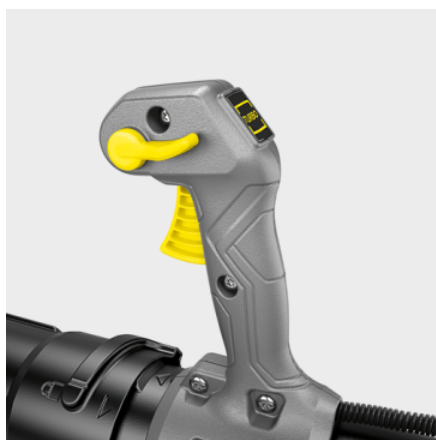

LBB 1060/36 BP

Porté confortablement sur le dos, pratiquement sans vibrations, notre souffleur de feuilles dorsal sans fil LBB 1060/36 Bp permet un travail sans fatigue. Puissant et silencieux, idéal pour les superficies étendues.

Référence

1.042-509.0

- Moteur sans balais
- Souffleur de feuilles dorsal le plus puissant et le plus silencieux de sa catégorie
- Faibles vibrations grâce à la soufflerie montée sur ressorts

Caractéristiques techniques

Code EAN		4054278634685
Plateforme de batteries		Plateforme de batterie 36 V
Débit d'air	m ³ /h	1060
Vitesse d'air	m/s	max. 65
Soufflerie puissante	N	19
Réglage de la vitesse de rotation		variable
Voltage	V	36
Autonomie par charge de la batterie	min	max. 30 (6,0 Ah) / max. 40 (7,5 Ah)
Poids sans accessoires	kg	8,8
Poids avec emballage	kg	10,8
Dimensions (L × l × H)	mm	1597 × 546 × 470

Équipement

Variante	Batterie et chargeur non inclus
Buse standard avec racloir métallique	■
■ Standard.	

Vitesse de rotation réglable en continu et bouton Turbo

- Ajustement optimisé de la vitesse de soufflage et augmentation de la puissance au besoin.
- Contrôle maximal lors de l'élimination des feuilles et saletés tenaces.