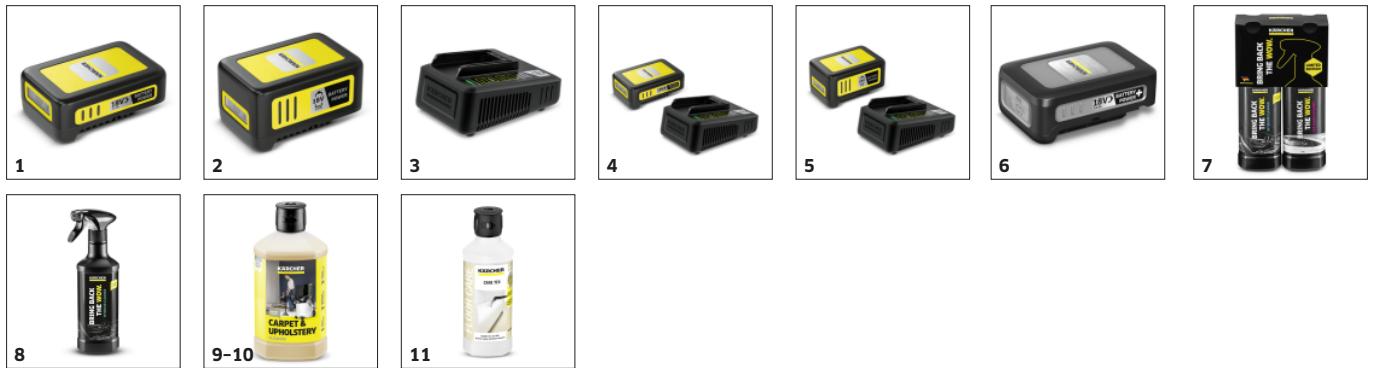

ACCESSOIRES POUR SE 3-18 COMPACT BATTERY SET

1.081-502.0

		Référence	Descriptif	
BATTERIES				
Battery Power 18/25	1	2.445-034.0	Batterie interchangeable Kärcher Battery Power 18 V/2,5 Ah avec technologie temps réel innovante à afficheur LCD pour l'affichage de l'état de la batterie. Utilisable dans tous les appareils de la plateforme de batterie Kärcher 18 V.	■
Battery Power 18/50	2	2.445-035.0	Batterie interchangeable Kärcher Battery Power 18 V/5,0 Ah avec technologie temps réel innovante à afficheur LCD pour l'affichage de l'état de la batterie. Utilisable dans tous les appareils de la plateforme de batterie Kärcher 18 V.	□
CHARGEURS				
Chargeur rapide Battery Power 18 V	3	2.445-032.0	Le chargeur rapide permet de recharger à 80 % la batterie interchangeable Kärcher Battery Power 18 V/2,5 Ah en seulement quarante-quatre minutes et convient pour toutes les batteries de la plateforme de batterie Kärcher 18 V.	□
KIT DE DÉMARRAGE BATTERIE ET CHARGEUR				
Démarréur kit Battery Power 18/25	4	2.445-062.0	Kit de démarrage Battery Power 18/25 avec batterie interchangeable Battery Power 18 V/2,5 Ah à technologie temps réel innovante et chargeur rapide 18 V. Pour tous les appareils de la plateforme de batterie Kärcher 18 V.	□
Démarréur kit Battery Power 18/50	5	2.445-063.0	Inclut une batterie interchangeable Kärcher Battery Power 18 V/5,0 Ah et un chargeur rapide 18 V : le kit de démarrage Battery Power 18/50 utilisable pour tous les appareils de la plateforme de batterie Kärcher 18 V.	□
BATTERIES				
Battery Power+ 18/30	6	2.445-042.0	Avec technologie temps réel via un afficheur LCD : la batterie lithium-ion Battery Power+ 18 volts surpuissante. Capacité de 3,0 Ah assurant une grande autonomie. Avec surveillance de la tension et protection IPX5.	□
NETTOYER UN VÉHICULE				
Nettoyant pour vitres de voiture RM 650 + nettoyant spécial habitacle RM 651	7	6.296-168.0	Une équipe de rêve au service du nettoyage des voitures : le nettoyant pour vitres de voiture RM 650, qui assure un résultat sans traces, se combine parfaitement avec le nettoyant spécial habitacle RM 651, gage d'une propreté rafraîchissante dans l'habitacle.	○
Détergent pour habitacle RM 651	8	6.296-106.0	Pour une propreté rafraîchissante dans l'habitacle et des odeurs neutralisées : du tableau de bord jusqu'aux joints en caoutchouc, de l'afficheur jusqu'aux tissus et similicuir. À effet antistatique et neutralisation efficace des odeurs.	○
NETTOYER UN TAPIS OU DE LA MOQUETTE				
Nettoyant pour moquettes RM 519	9	6.295-771.0	Détergent liquide avec formule à séchage rapide pour nettoyage d'appoint. Convient aux moquettes, tapis, tissus d'ameublement, sièges auto etc.	○
Carpet cleaner RM 519	10	6.296-031.0		○
CARPET UND UPHOLSTERY CARE				
Imprégnateur de textile Care Tex RM 762	11	6.295-769.0	Protection haute efficacité à longue durée d'action pour tous les revêtements textiles. Pour revêtir moquettes, tissus d'ameublement et sièges auto d'une pellicule de protection anti-salissure qui évite la redéposition. Ainsi, la saleté peut être aspirée plus facilement et plus en profondeur.	○