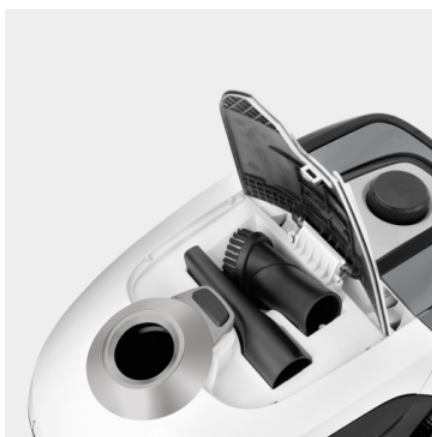

VC 2

VC 2, aspirateur traineau avec sac très efficace, élimine de grandes quantités de saleté. Convivial et simple à ranger.

Référence

1.198-035.0

- Sac filtrant facile à retirer
- Filtre HEPA 13 (EN 1822:1998)

Équipement

Flexible d'aspiration	m	1,5 / avec poignée incurvée
Tube d'aspiration télescopique, matériau		Métal
Suceur poussières commutable		■
Sac filtrant		Non tissé
Filtre HEPA 13 (EN 1822:1998)		■
Position de stationnement pratique		■
Enrouleur de câble automatique		■
Suceur sol		■
Suceur fentes		■
Brosse plumeau		■

■ Standard.

Système de sac filtrant pratique

- Facile à mettre en œuvre.
- Pas de contact avec la saleté

Rangement pour les accessoires

- Les accessoires se rangent de manière pratique dans l'appareil
- Cela signifie que les buses sont toujours à portée de main.