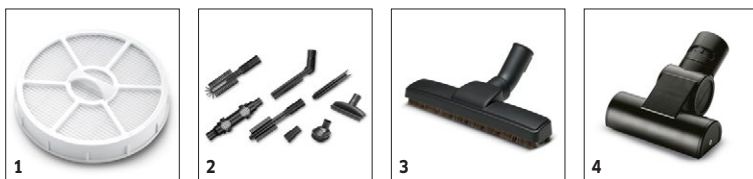

Équipement

Flexible d'aspiration	m	1,5 / Avec poignée incurvée
Tube télescopique		■
Suceur sol combiné commutable		■
Filtre HEPA 12 (EN 1822:1998)		■
Enrouleur de câble automatique		■
Position parking pratique		■
Suceur fentes		■
Suceur sol		■
Brosse plumeau		■

■ Standard.

VC 3 (JAUNE)

1.198-125.0

KÄRCHER

		Référence	Quantité				Prix	Descriptif	
Filtre									
Filtre hygiénique HEPA*	1	2.863-238.0	1 pièce(s)					Le filtre HEPA hygiénique (EN 1822:1998) pour les aspirateurs Kärcher VC 3 multicyclones permet une filtration sûre et fiable des poussières les plus fines, comme les pollen et les particules causant de l'allergie. Idéal pour les personnes souffrant d'allergie.	■
Sets d'accessoires									
Kit de nettoyage VC	2	2.863-255.0						Le kit de nettoyage VC complet étend les applications des aspirateurs Kärcher VC 2 et VC 3. Le nettoyage est encore plus simple et travailler devient un plaisir.	□
Suceurs									
Brosse parquet	3	2.863-260.0	1 pièce(s)					Brosse parquet Kärcher à poils souples pour nettoyer en douceur les parquets et autres sols durs fragiles.	□
Turbobrosse pour meubles	4	2.903-001.0	1 pièce(s)					Buse avec brosse rotative à entraînement par air. Nettoie les capitonnages, fauteuils, canapés, coussins, lits, etc. et élimine en un tour de main les poils d'animaux, les miettes, même dans la voiture.	□