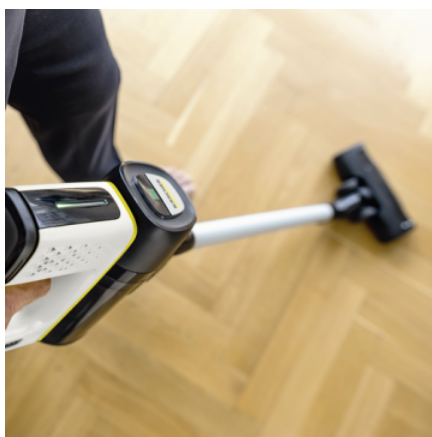

Une technologie coordonnée de manière optimale

- Batterie puissante de 25,2 V, adaptée de manière optimale au suceur pour sol actif.
- Durée de fonctionnement optimisée de 60 min en mode normal.
- Moteur de 350 W, suceur pour sol actif, Caps Lock et système de filtration sans sac à 3 niveaux.