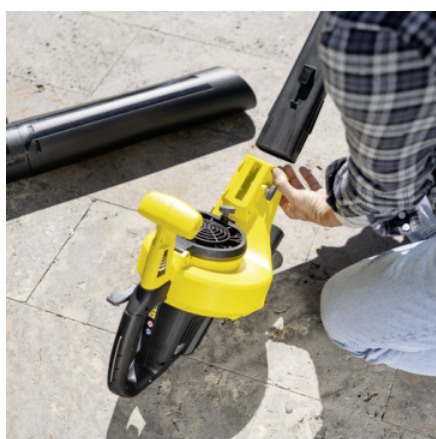

BLV 36-240 BATTERY

Le puissant aspirateur à feuilles BLV 36-240 Battery souffle, aspire et broie les déchets verts même humides à une vitesse pouvant atteindre 240 km/h. Les tuyaux d'aspiration et de soufflage sont amovibles séparément.

Référence

1.444-170.0

- Se débarrasser des feuilles mortes et des fleurs fanées autour de la maison et dans le jardin
- Les feuilles aspirées sont immédiatement broyées
- Pour l'élimination des résidus de coupe d'arbustes et de haies

Équipement

Variante	Batterie et chargeur non inclus
Buse plate amovible	■
Sac collecteur	■
Roulettes de guidage amovibles	■
Ceinture de maintien	■
■ Standard.	

Tuyaux d'aspiration et de soufflage amovibles séparément

- Travail sans fatigue grâce aux pièces amovibles séparément pour réduire le poids de l'appareil.

Réglage variable du régime

- Permet un ajustement en continu de la vitesse en fonction de l'application.