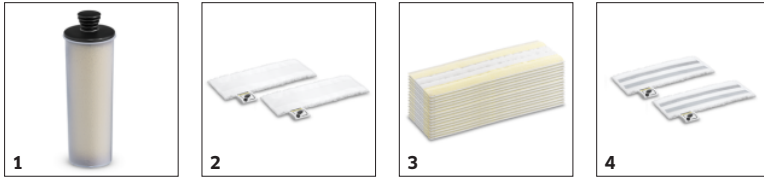

ACCESSOIRES POUR SC 2 UPRIGHT EASYFIX 1.513-345.0

		Référence	Descriptif	
NETTOYEUR VAPEUR - ASPIRATEUR VAPEUR - TABLE DE REPASSAGE				
autre				
Cartouche de détartrage	1	2.863-018.0	Détartrage rapide et efficace du nettoyeur vapeur Kärcher SC 3 EasyFix. Il suffit de la mettre en place - et voilà !	■
Jeux de lingettes				
Jeu de serpillière en microfibres pour le suceur de sol EasyFix	2	2.863-259.0	Remplacement de la serpillière sans toucher la saleté : serpillière en microfibres EasyFix de qualité. Fixation et retrait rapides et simples grâce au système de velcros sur le suceur de sol EasyFix du nettoyeur vapeur.	□
Jeu de lingettes jetables EasyFix	3	2.863-299.0	Jeu de 15 lingettes jetables pour buse pour sol EasyFix, pour un nettoyage rapide et hygiénique des surfaces dures. Fixation simple grâce aux bandes velcro de couleur jaune.	□
Kit de chiffons abrasifs pour le suceur sol EasyFix	4	2.863-309.0	Les bonnettes abrasives EasyFix éliminent également les taches tenaces sur les sols en pierre résistants aux éraflures. Le système de bandes autoagrippantes permet la fixation et le retrait de la bonnette sans toucher la saleté.	□

■ Standard. □ Accessoires optionnels. ○ Détergents.