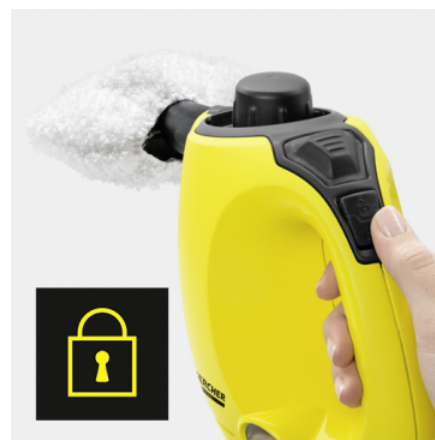

■ Standard.

* Lors d'un nettoyage ponctuel avec le nettoyeur vapeur Kärcher, c.-à-d. avec une durée de vaporisation de 30 secondes en mode vapeur maximal et en contact direct avec la surface à nettoyer, 99,999 % des virus enveloppés tels que les virus de la grippe (à l'exception du virus de l'hépatite B) sont éliminés des surfaces dures lisses courantes de la maison (germe d'essai : virus modifié de la vaccine Ankara). ** Lors d'un nettoyage à une vitesse de nettoyage de 30 cm/s, en mode vapeur maximal et en contact direct avec la surface à nettoyer, 99,99 % de toutes les bactéries domestiques habituelles sont éliminés des surfaces dures lisses courantes de la maison (germe d'essai : Enterococcus hirae).

Émission de vapeur puissante de 3,0 bars

- Élimination aisée de toutes sortes de saleté - même aux endroits difficiles d'accès

Compact et facile à manier et à ranger

- Le nettoyeur se range sans encombrer directement sur le lieu d'utilisation et est, ainsi, toujours à portée de main.