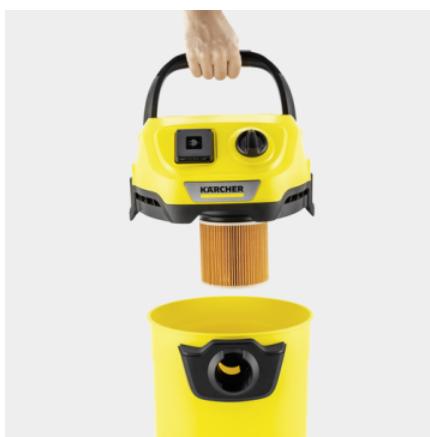

Filtere à cartouche monobloc

- Pour l'aspiration de l'eau et de la poussière sans remplacement du filtre.
- Montage ou démontage simple du filtre par rotation sans pièce de verrouillage supplémentaire.