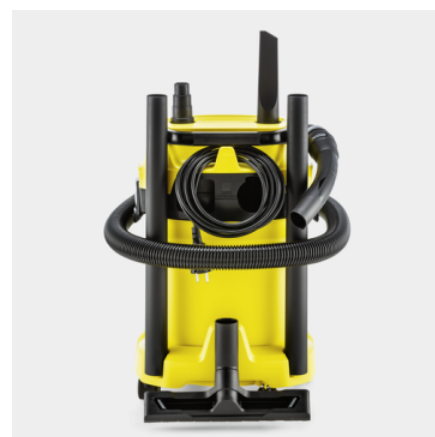

Rangement pratique des câbles et des accessoires

- Rangement des accessoires pratique, sûr et peu encombrant.
- Rangement sécurisé du câble d'alimentation grâce au crochet pour câble intégré.