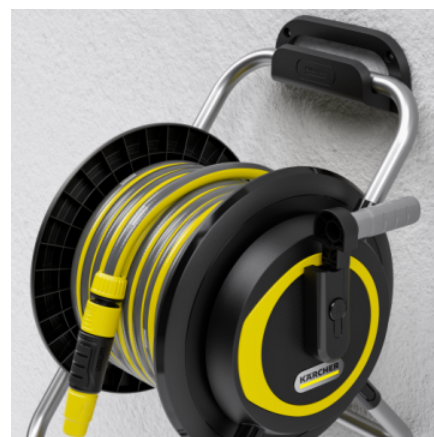

Opklapbare hendel

- Compacte opberging