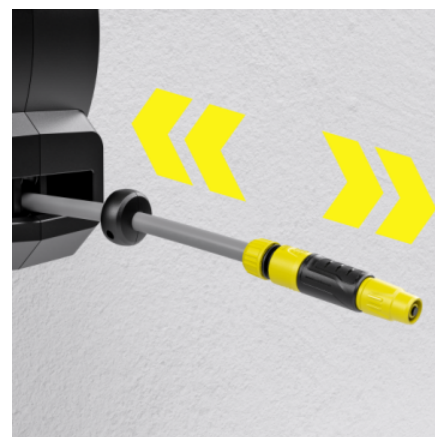

## FlexChange

- Geen schroeven, geen gereedschap, geen stress: met het unieke Kärcher FlexChange-systeem kan de slangenbox binnen enkele seconden van de muurbeugel of grondpin worden verwijderd (bijvoorbeeld in de winter).

## Praktische sproeierhouder

- Sproeiers en spuitlansen kunnen aan de muurbeugel worden gehangen, zodat ze gemakkelijk kunnen worden opgeborgen.

## Slangprolsysteem

- Trek kort aan het uiteinde van de slang en de slangophaalfunctie rolt de slang volledig automatisch op. Maximaal comfort zonder knopen, zonder cranks en zonder vuile handen.