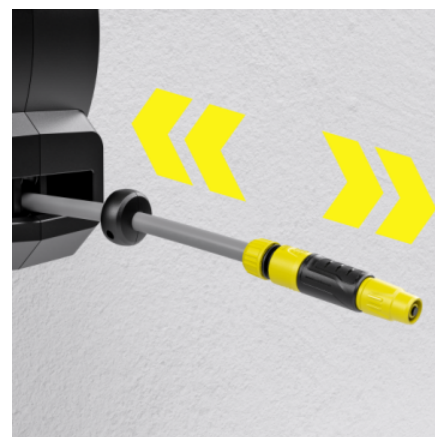

FlexChange

- Geen schroeven, geen gereedschap, geen stress: met het unieke Kärcher FlexChange-systeem kan de slangenbox binnen enkele seconden van de muurbeugel of grondpin worden verwijderd (bijvoorbeeld in de winter).

Praktische sproeierhouder

- Sproeiers en spuitlansen kunnen aan de muurbeugel worden gehangen, zodat ze gemakkelijk kunnen worden opgeborgen.

Slangprolsysteem

- Trek kort aan het uiteinde van de slang en de slangophaalfunctie rolt de slang volledig automatisch op. Maximaal comfort zonder knopen, zonder cranks en zonder vuile handen.