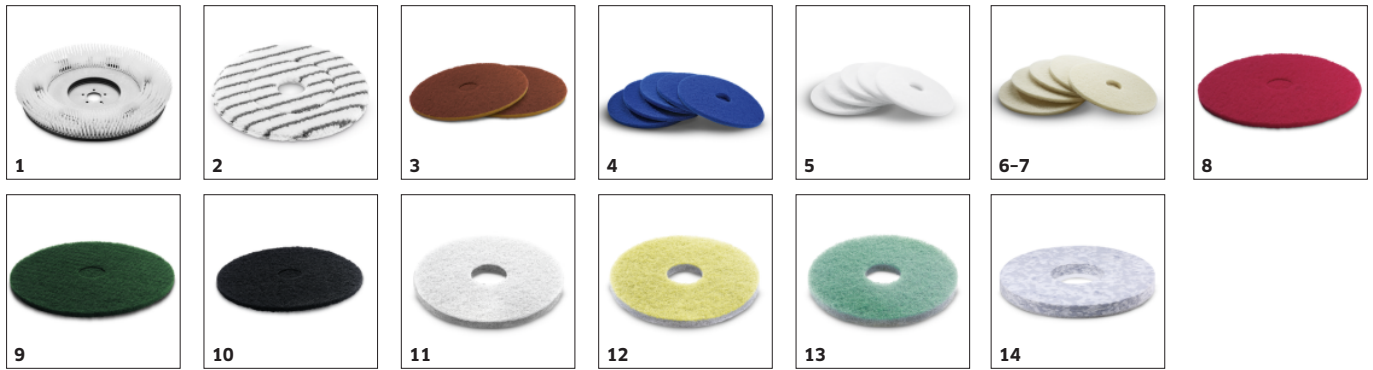

Omgekeerde handgreepmodus

- Verhoogt de borsteldruk van 38 naar maximaal 55 kilogram.
- Hoge reinigingsefficiëntie, zelfs onder moeilijke omstandigheden.
- Gemakkelijk te werken, zelfs in kleine ruimtes.

Geïntegreerde, verstelbare sproeikoppen

- Voor een exacte waterstroom en een hoge oppervlaktebedekking.
- Zeer goed reinigingsresultaat en korte droogtijden.

TOEBEHOREN VOOR BDS 43/ ORBITAL C SPRAY

1.291-253.0