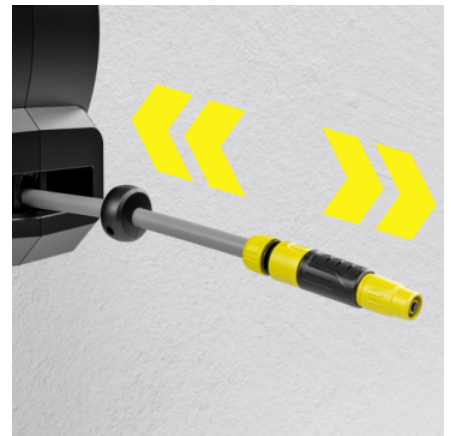

Bestelnr.

2.645-380.0

- FlexChange: innovatieve technologie voor gereedschapsloze verwijdering van de box van de muurbeugel of slangklem.
- Automatische slangoprolling
- Kan 180° zwenken dankzij de praktische muurbeugel.

## FlexChange

- Geen schroeven, geen gereedschap, geen stress: met het unieke Kärcher FlexChange-systeem kan de slangenbox binnen enkele seconden van de muurbeugel of grondpin worden verwijderd (bijvoorbeeld in de winter).

## Praktische sproeierhouder

- Sproeiers en spuitlansen kunnen aan de muurbeugel worden gehangen, zodat ze gemakkelijk kunnen worden opgeborgen.

## Slangoprolsysteem

- Trek kort aan het uiteinde van de slang en de slangophaalfunctie rolt de slang volledig automatisch op. Maximaal comfort zonder knopen, zonder cranks en zonder vuile handen.