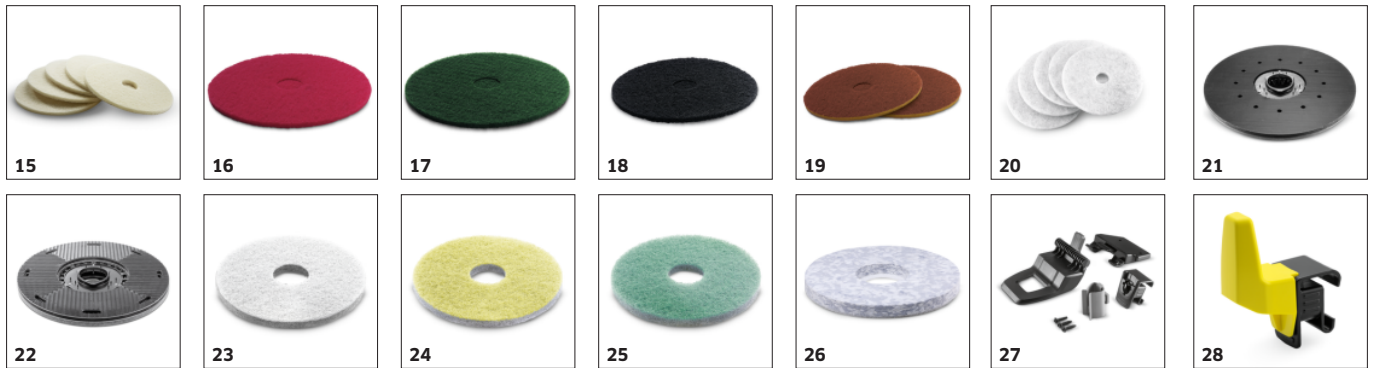

ACCESSOIRES POUR BD 50/50 C CLASSIC BP 1.127-001.0

	Référence	Descriptif	
PADS DISQUE / PLATEAU ENTRAÎNEUR DE DISQUE			
Pads			
Pad, souple, beige, 508 mm	15 6.369-468.0	Pad à disque beige avec abrasif fin pour le nettoyage et le polissage.	☐
Pad, moyennement souple, rouge, 508 mm	16 6.369-079.0	Pad à disque standard rouge pour un nettoyage courant régulier.	☐
Pad, moyennement dur, vert, 508 mm	17 6.369-078.0	Pad rouleau abrasif vert pour un nettoyage en profondeur et l'élimination de salissures particulièrement tenaces.	☐
Pad, dur, noir, 508 mm	18 6.369-077.0	Pad à disque noir extrêmement abrasif pour le nettoyage en profondeur des revêtements de sol résistants présentant des salissures particulièrement tenaces.	☐
Pad, dur, marron, 508 mm	19 2.639-258.0	Pad à disque extrêmement abrasif pour la rénovation de la pellicule d'entretien et le décapage sans produits chimiques.	☐
Pad, souple, naturel, 500 mm	20 6.371-146.0	Pad à disque beige avec abrasif fin pour le nettoyage et le polissage.	☐
Plateau d'entraînement pour pad			
Plateau entraîneur STRONG, 479 mm	21 4.762-593.0	Requise pour l'utilisation de pads en mélamine, mais aussi avec des pads normaux. Plateaux entraîneurs de pads avec de nombreux crochets pour maintenir les pads. Maintien extra fort du pad sur le plateau entraîneur de la tête de nettoyage D 51.	☐
Plateau entraîneur, 479 mm	22 4.762-534.0	Pour le nettoyage avec des pads. Avec coupleur de remplacement rapide et Centerlock. Convient à la tête de brossage D 51.	☐
Pads diamant			
Pad diamant, grossier, blanc, 508 mm	23 6.371-260.0	Pad à disque diamant grossier blanc pour revêtements de sol durs. Élimine les rayures légères et garantit une surface propre et uniformément satinée pour un traitement ultérieur avec le pad à disque diamant jaune.	☐
Pad diamant, moyen, jaune, 508 mm	24 6.371-261.0	Pad à disque diamant jaune pour la préparation et l'entretien des revêtements de sol durs. Pour une surface satinée et un polissage ultérieur avec le pad à disque diamant vert.	☐
Pad diamant, fin, vert, 508 mm	25 6.371-240.0	Pad à disque diamant fin vert pour le polissage des revêtements de sol polissables. Permet d'obtenir des surfaces ultrabrillantes et peut également être utilisé pour la cristallisation.	☐
Pads mélaminé			
Pad en mélamine	26 6.371-025.0	Pad à disque blanc en mélamine pour le nettoyage d'appoint et en profondeur des surfaces microporeuses telles que le grès cérame fin et autres revêtements de sol durs. Peut également être utilisé pour l'élimination du voile gris.	☐
AUTRES ACCESSOIRES BR / BD			
Accessoires Home Base			
Kit Home Base support pour mop	27 9.753-023.0	Fixation à l'appareil pour adjonction d'un mop.	☐
Kit crochets universel	28 4.070-075.0	Jeu de crochets et d'adaptateurs pour fixation sur le rail Home Base des autolaveuses Kärcher. Idéal pour gagner de la place en rangeant les flexibles sous l'appareil (p. ex. pulvérisateur ABS).	☐

■ Standard. □ Accessoires optionnels.