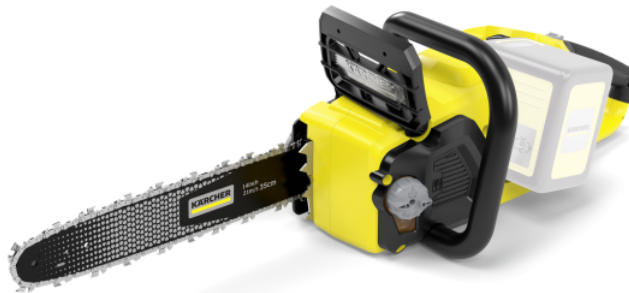

CNS 36-35 BATTERY

Avec vitesse rapide de la chaîne et vaste longueur de lamier : la tronçonneuse sans fil CNS 36-35 Battery est parfaite pour l'entretien exigeant des arbres.

Référence

1.444-050.0

- L'outil idéal pour tailler des branches épaisses ou de petits arbres
- Simplicité des réglages et de l'utilisation
- Frein de chaîne et système de déverrouillage pour une utilisation en toute sécurité

Caractéristiques techniques

| | | |
|---|----------------|-----------------------------|
| Code EAN | | 4054278548968 |
| Appareil sans fil | | 1 |
| Plateforme de batteries | | Plateforme de batterie 36 V |
| Rails de guidage | cm | 35 |
| Vitesse de la chaîne | m/s | 21 |
| Pas de chaîne | | 3/8" LP |
| Jauge | | 1.1 mm / 0.043" |
| Nombre de maillons | | 52 |
| Capacité du réservoir d'huile | ml | 190 |
| Niveau sonore garanti | dB/A | 104 |
| Vibrations de la poignée avant ($\Delta K = 1,5 \text{ m/s}^2$) | m/s^2 | 3,6 |
| Valeurs de vibration poignée arrière ($\Delta K = 1,5 \text{ m/s}^2$) | m/s^2 | 4,9 |
| Entraînement | | Moteur sans balais |
| Voltage | V | 36 |
| Autonomie par charge de batterie * | Coups | max. 200 (5 Ah) |
| Autonomie par charge de la batterie | min | max. 50 (5 Ah) |
| Poids sans accessoires | kg | 4,3 |
| Poids avec emballage | kg | 5,6 |
| Dimensions (L x l x H) | mm | 825 x 222 x 235 |

■ Standard.

Tension de la chaîne sans outils

- Tension de la chaîne sans efforts à l'aide d'un bouton tournant.

Graissage de la chaîne automatique

- Pour une utilisation à faible entretien de la tronçonneuse sans fil.