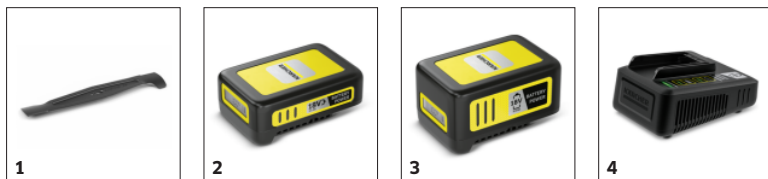

LMO 5-18 DUAL

Largeur de coupe de 41 cm et double puissance : le moteur de 36 V performant de la tondeuse à batterie LMO 5-18 Dual Battery est alimenté par 2 batteries de 18 V.

Référence

1.445-430.0

- Puissant moteur de 36 V alimenté par 2 batteries Li-ion de 18 V
- Moteur sans balais : puissance élevée et durée de vie prolongée de l'appareil
- iPower : grâce à la commande intelligente du moteur, le régime s'ajuste automatiquement à l'état de l'herbe pendant la tonte

ACCESSOIRES POUR LMO 5-18 DUAL

1.445-430.0

		Référence	Descriptif	
TONDEUSE				
Lame LMO 5-18 Dual	1	2.445-263.0	Un résultat de tonte irréprochable en toute simplicité - grâce à la lame en acier d'une largeur de coupe de 41 cm pour la tondeuse à batterie LMO 5-18 Dual.	■
BATTERIES				
Battery Power 18/25	2	2.445-034.0	Batterie interchangeable Kärcher Battery Power 18 V/2,5 Ah avec technologie temps réel innovante à afficheur LCD pour l'affichage de l'état de la batterie. Utilisable dans tous les appareils de la plateforme de batterie Kärcher 18 V.	<input type="checkbox"/>
Battery Power 18/50	3	2.445-035.0	Batterie interchangeable Kärcher Battery Power 18 V/5,0 Ah avec technologie temps réel innovante à afficheur LCD pour l'affichage de l'état de la batterie. Utilisable dans tous les appareils de la plateforme de batterie Kärcher 18 V.	<input type="checkbox"/>
CHARGEURS				
Chargeur rapide Battery Power 18 V	4	2.445-032.0	Le chargeur rapide permet de recharger à 80 % la batterie interchangeable Kärcher Battery Power 18 V/2,5 Ah en seulement quarante-quatre minutes et convient pour toutes les batteries de la plateforme de batterie Kärcher 18 V.	<input type="checkbox"/>