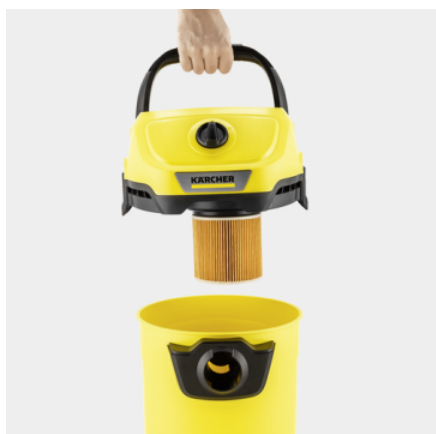

Crochet pour câble	■
Position de stationnement	■
Rangement des accessoires inclus sur l'appareil	■
Protection anti-chocs lors des déplacements	■
Roulettes orientables	Pièce(s) 4

■ Standard.

Filtre à cartouche

- Pour l'aspiration de l'eau et de la poussière sans remplacement du filtre.
- Montage ou démontage simple du filtre par rotation sans pièce de verrouillage supplémentaire.