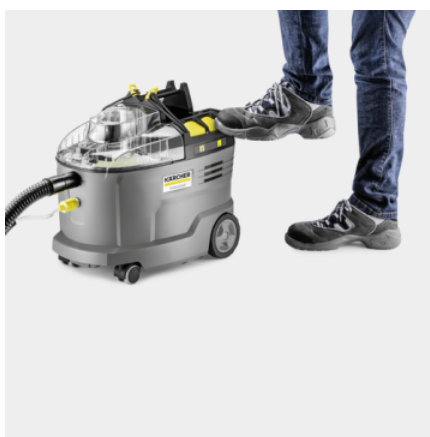

PUZZI 9/1 BP ADV

Voor maximale bewegingsvrijheid bij vezeldiepe reiniging: Onze robuuste Puzzi 9/1 Bp Adv accu sproei-extractie-reiniger met meubelzuigmond en vloerzuigmond.

Bestelnr.

1.101-702.0

- 9-liter verswatertank, uitstekende reinigingsresultaten voor textiel, robuust
- 36V-batterijgevoed apparaat, robuuste membraanpomp, verwijderbare 2-in-1 container
- Een tapijtzuigmond van 240 mm, een bekledingszuigmond voor directe bevestiging en een sproei-/zuigslang met een lengte van 2,5 meter.

Technische gegevens

EAN Code		4054278681221
Battery platform		36 V Battery platform
Oppervlakteprestatie	m ² /u	12 - 18
Schoon-/vuilwaterreservoir	l	9 / 7
Luchtverplaatsing	l/s	57
Vacuüm	kPa	15
Sproeihoefveelheid	l/min	0,5
Sproeidruk	MPa	0,16 - 0,22
Vermogen turbine	W	550
Vermogen pomp	W	4
Max. vermogen	W	575
Geluidsniveau	dB(A)	70
ID standaard toebehoren		ID 32
Aantal vereiste batterijen	Stuk(s)	1
Werktijd per batterijlading	min	35 (7,5 Ah) / 27 (6,0 Ah)
Laadtijd batterij met snellader 80%/100%	min	58 / 81
Laadstroom	A	6
Stroomvoorziening voor batterijlader	V / Hz	100 - 240 / 50 - 60
Kleur		antraciet
Gewicht zonder toebehoren	kg	7,6
Gewicht (incl. doos)	kg	13
Afmetingen (l x b x h)	mm	540 x 332 x 460

■ Bij de levering inbegrepen

Krachtige 36 V Kärcher Battery Power+ accu

- Draadloze bewegingsvrijheid.
- Real Time-technologie met LCD-batterijweergave: resterende looptijd, resterende oplaadtijd en batterijcapaciteit.
- Compatibel met alle machines van het 36 V Kärcher Battery Power+ batterijplatform.

Uitgebreide set met accessoires voor tapijtreiniging.

- Flexibele zuigmond voor een optimale zuighoek en ultieme droogresultaten.
- 240 mm brede vloerzuigmond met geïntegreerde sproei-/zuigbuis.
- Ergonomische tweehandige grip voor extra gebruikerscomfort.