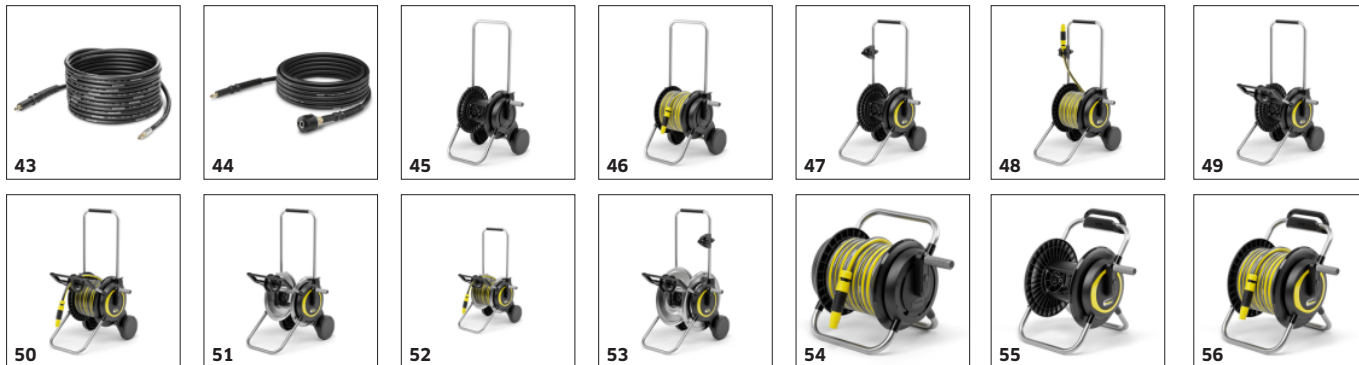

TOEBEHOREN VOOR K 7 PREMIUM POWER FLEX HOME 1.317-322.0

	Bestelnr.	Beschrijving		
HOGEDRUKSLANGEN				
Hogedruk-vervangslang - systeem vanaf 2009 voor toestellen met Quick Connect systeem				
H 10 Q HR hogedrukslang	43	2.643-633.0	Vervang hogedrukslang met Quick Connect-adapters. Voor Kärcher-apparaten van de klassen K 4-K 5-K 7 met slanghaspel (vanaf bouwjaar 2009). De hogedrukslang is 10m lang en geschikt voor temperaturen tot 60°C en een druk tot 180 bar.	☐
Hogedruk-verlengslang: Systeem tot 2007 en voor toestellen zonder Quick Connect systeem				
XH 10 Q Slangverlenging Quick Connect	44	2.641-710.0	Hogedruk verlengslang voor een grotere flexibiliteit. Hoogwaardige en robuuste DN 8 slang van 10 m voor een uitstekende duurzaamheid. Voor de Kärcher toestellen uit de klassen K 3 tot K 7 met Quick Connect Adapter.	☐
SLANGOPBERGING EN SLANGWAGENS				
Hose trolley HT 2	45	2.645-361.0		☐
Hose trolley HT 2.20 Set	46	2.645-362.0		☐
Hose trolley HT 3	47	2.645-363.0		☐
Hose trolley HT 3.20 Set	48	2.645-364.0		☐
Hose trolley HT 4	49	2.645-365.0		☐
Hose trolley HT 4.20 Set	50	2.645-366.0		☐
Hose trolley HT 5 M	51	2.645-367.0		☐
Hose trolley HT 5.20 M Set	52	2.645-368.0		☐
Hose trolley HT 6 M	53	2.645-369.0		☐
Hose reel HR 2.10 Set	54	2.645-370.0		☐
Hose reel HR 3	55	2.645-371.0		☐
Wall-mounted hose reel HR 3.20 Set	56	2.645-372.0		☐

☐ Beschikbaar toebehoren